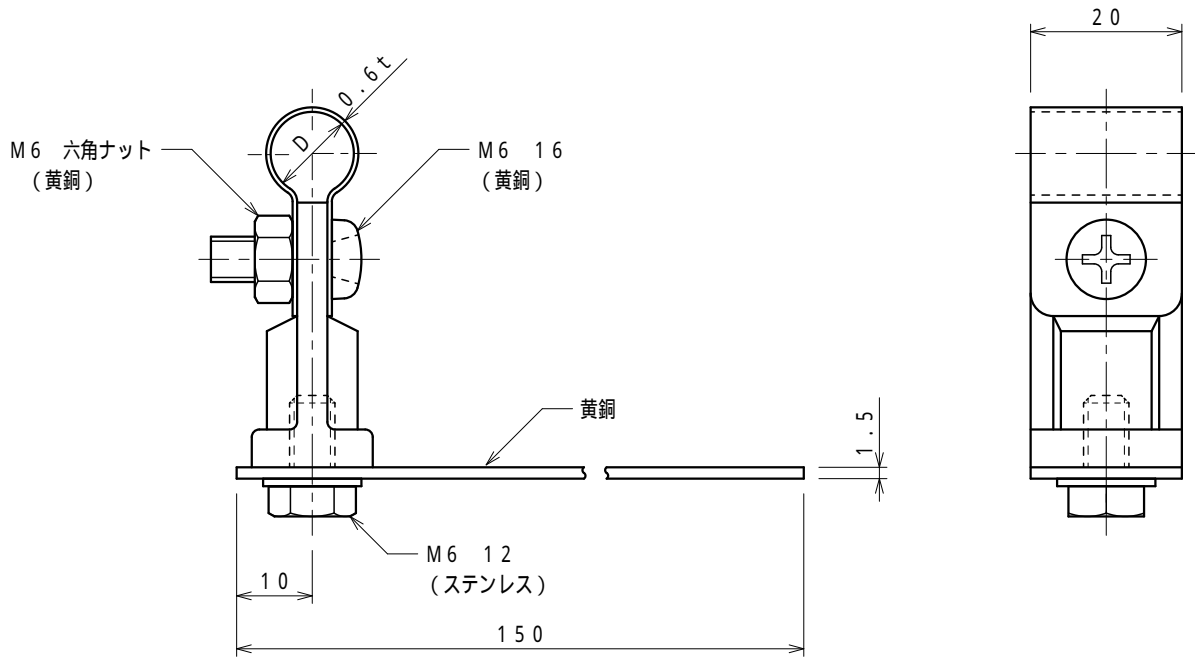

品番	品名	用途	仕様
	銅線取付金物	棧瓦用	
材質	黄銅製	尺度 1/1	単位: mm

品番	使用導線	D
7061	40mm <sup>2</sup> 迄	11
7062	60 "	13