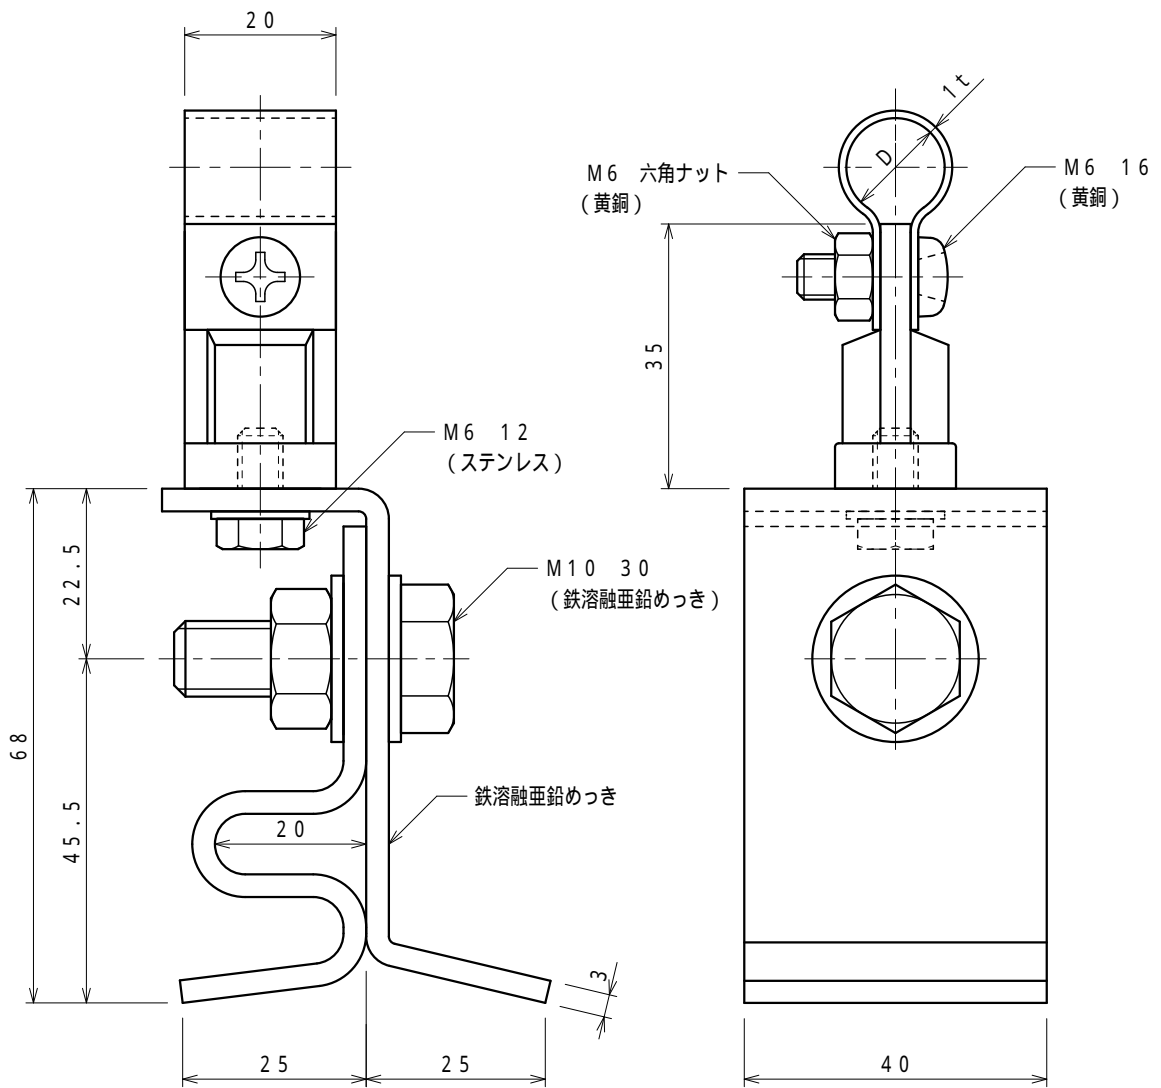

品番	品名	用途	仕様
	銅線取付金物	角馳折版用	
材質	金物 黄銅製 足 鉄溶融亜鉛めっき	尺度 1/1	単位: mm

品番	使用導線	D
7059-1	40mm ² 迄	11
7060-1	60 "	13