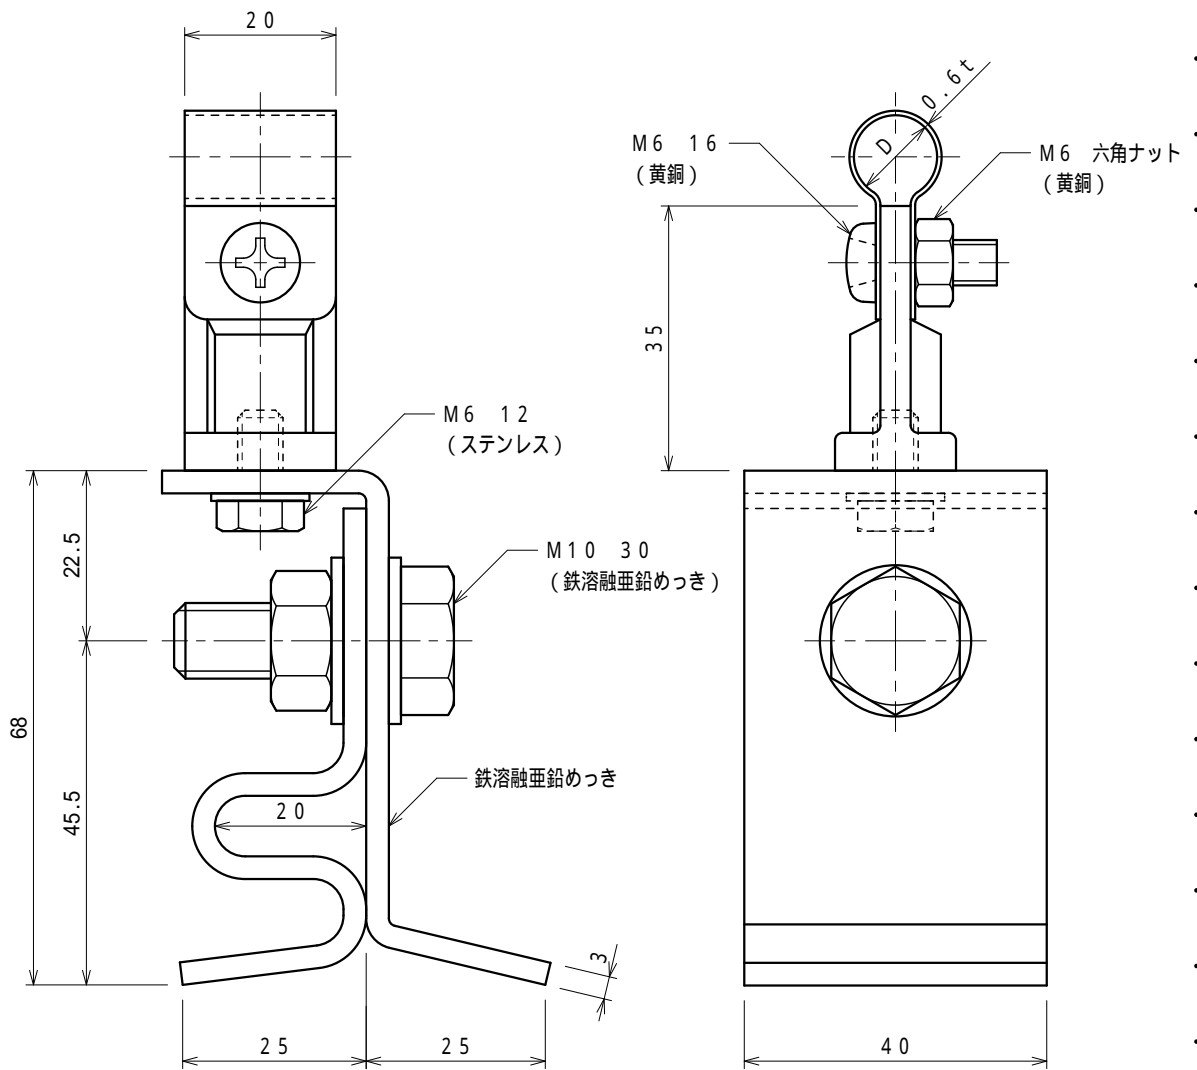

品番	品名	用途	仕様
	銅線取付金物	角馳折版用	
材質	金物 黄銅製 足 鉄溶融亜鉛めっき	尺度 1/1	単位: mm

品番	使用導線	D
7059-1	40mm <sup>2</sup> 迄	11
7060-1	60 "	13