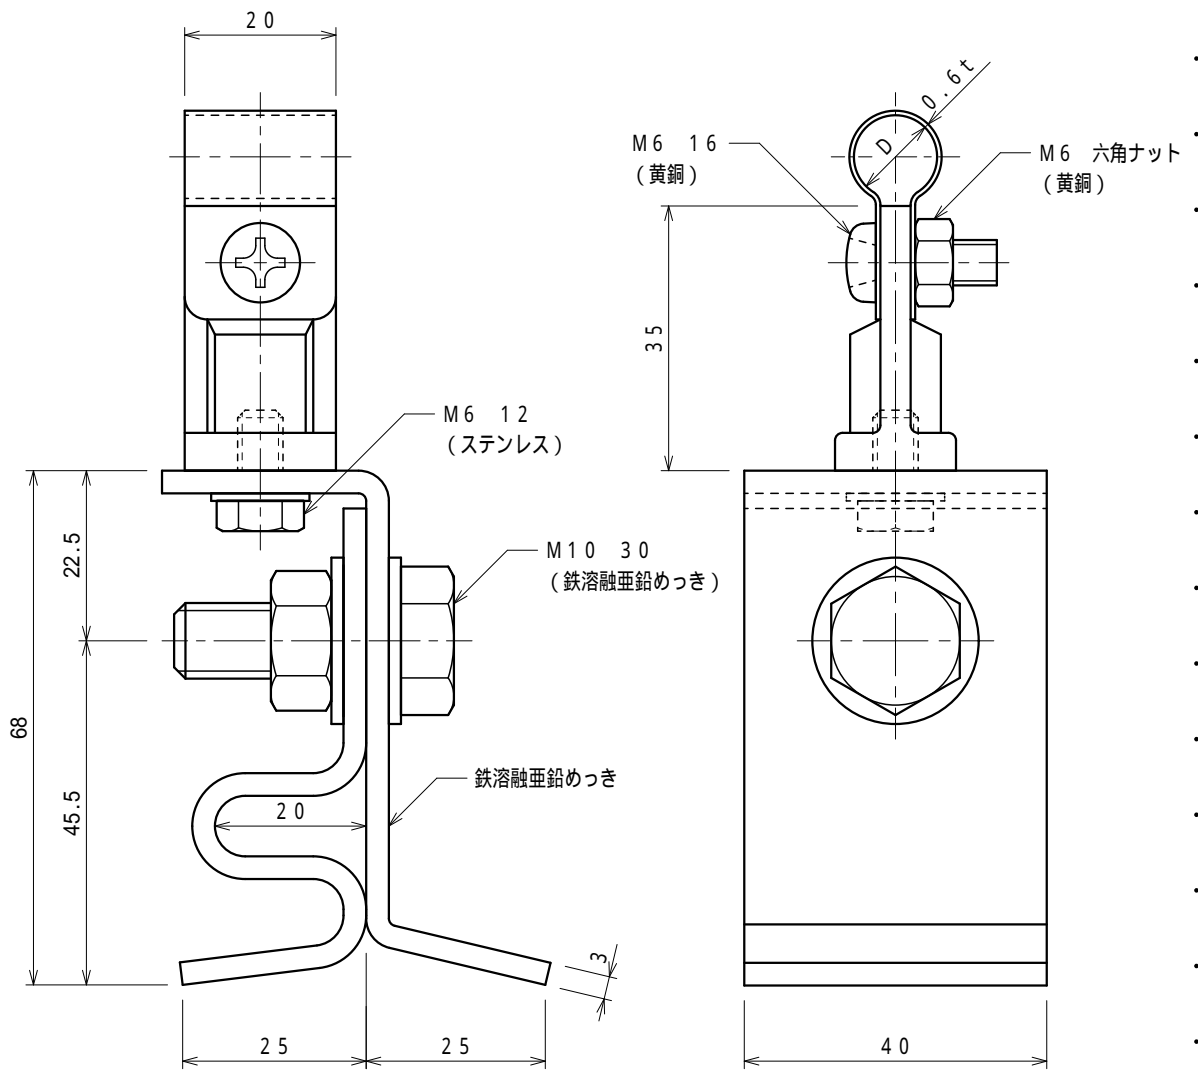

品番	品名	用途	仕様
	銅線取付金物	角馳折版用	
材質	金物 黄銅製 足 鉄溶融亜鉛めっき	尺度 1/1	単位: mm

品番	使用導線	D
7059-1	40mm <sup>2</sup> 迄	11
7060-1	60 "	13