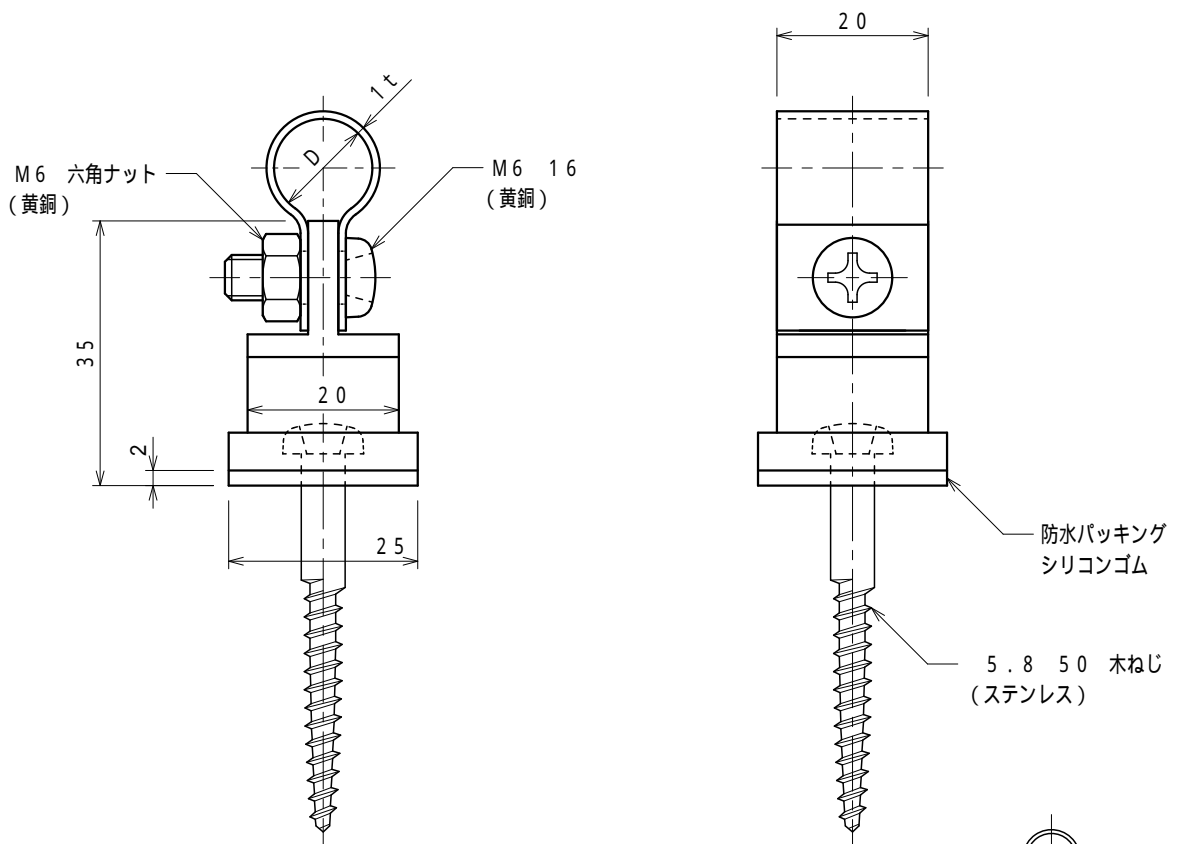

品番	品名	用途	仕様
	銅線取付金物	木造用	
材質	黄銅製	尺度 1/1	単位：mm

品番	使用導線	D
7057	40mm <sup>2</sup> 迄	11
7058	60 "	13