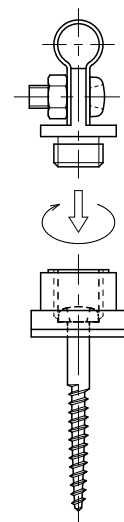

品番	品名	用途	仕様
	銅線取付金物	木造用	
材質	黄銅製	尺度 1/1	単位: mm

品番	使用導線	D
7057	40 mm ² 迄	11
7058	60 "	13