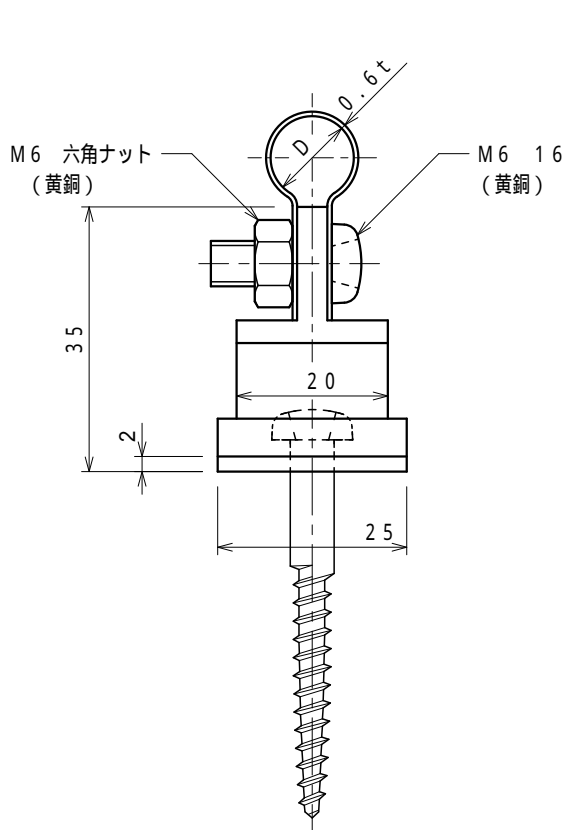

品番	品名	用途	仕様
	銅線取付金物	木造用	
材質	黄銅製	尺度 1/1	単位: mm

品番	使用導線	D
7057	40 mm ² 迄	11
7058	60 "	13