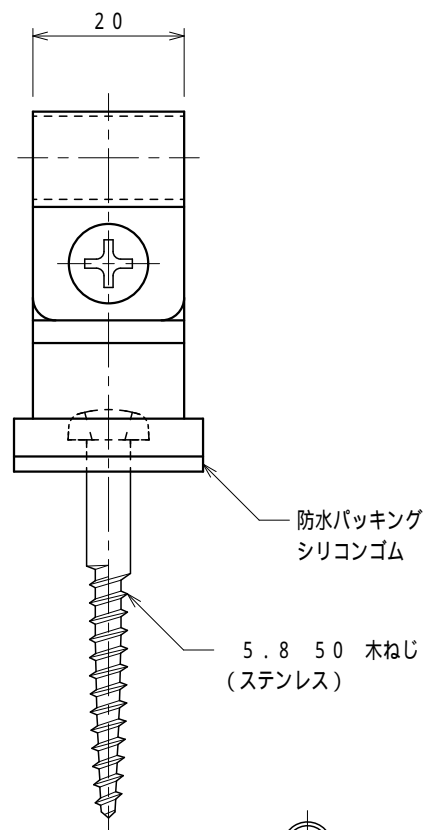

品番	品名	用途	仕様
	銅線取付金物	木造用	
材質	黄銅製	尺度 1/1	単位: mm

品番	使用導線	D
7057	40 mm ² 迄	11
7058	60 "	13