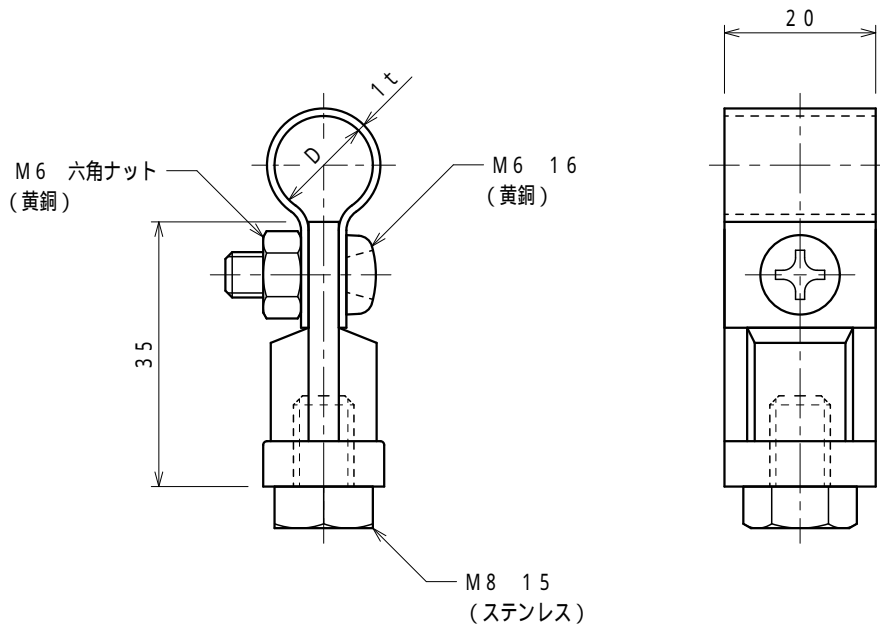

品番	品名	用途	仕様
	銅線取付金物	溶接用	
材質	黄銅製	尺度 1/1	単位：mm

品番	使用導線	D
7055	40mm ² 迄	11
7056	60 "	13