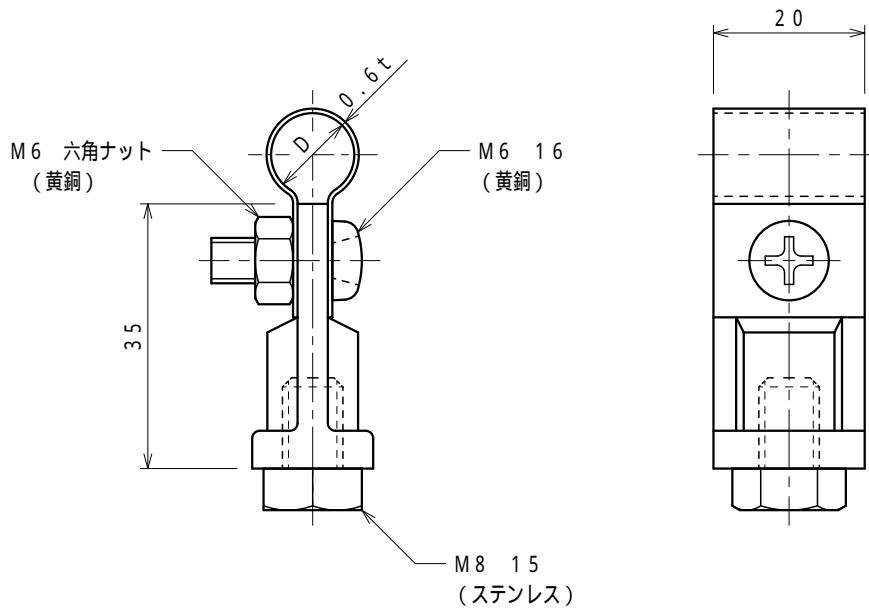

品番	品名	用途	仕様
	銅線取付金物	溶接用	
材質	黄銅製	尺度 1/1	単位：mm

品番	使用導線	D
7055	40mm <sup>2</sup> 迄	11
7056	60 "	13