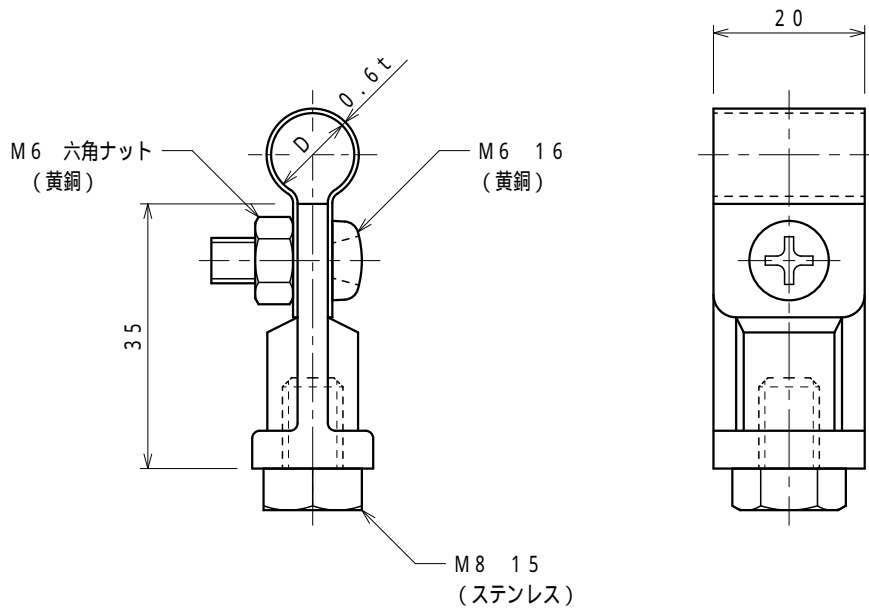

品番	品名	用途	仕様
	銅線取付金物	溶接用	
材質	黄銅製	尺度 1/1	単位：mm

品番	使用導線	D
7055	40mm ² 迄	11
7056	60 "	13