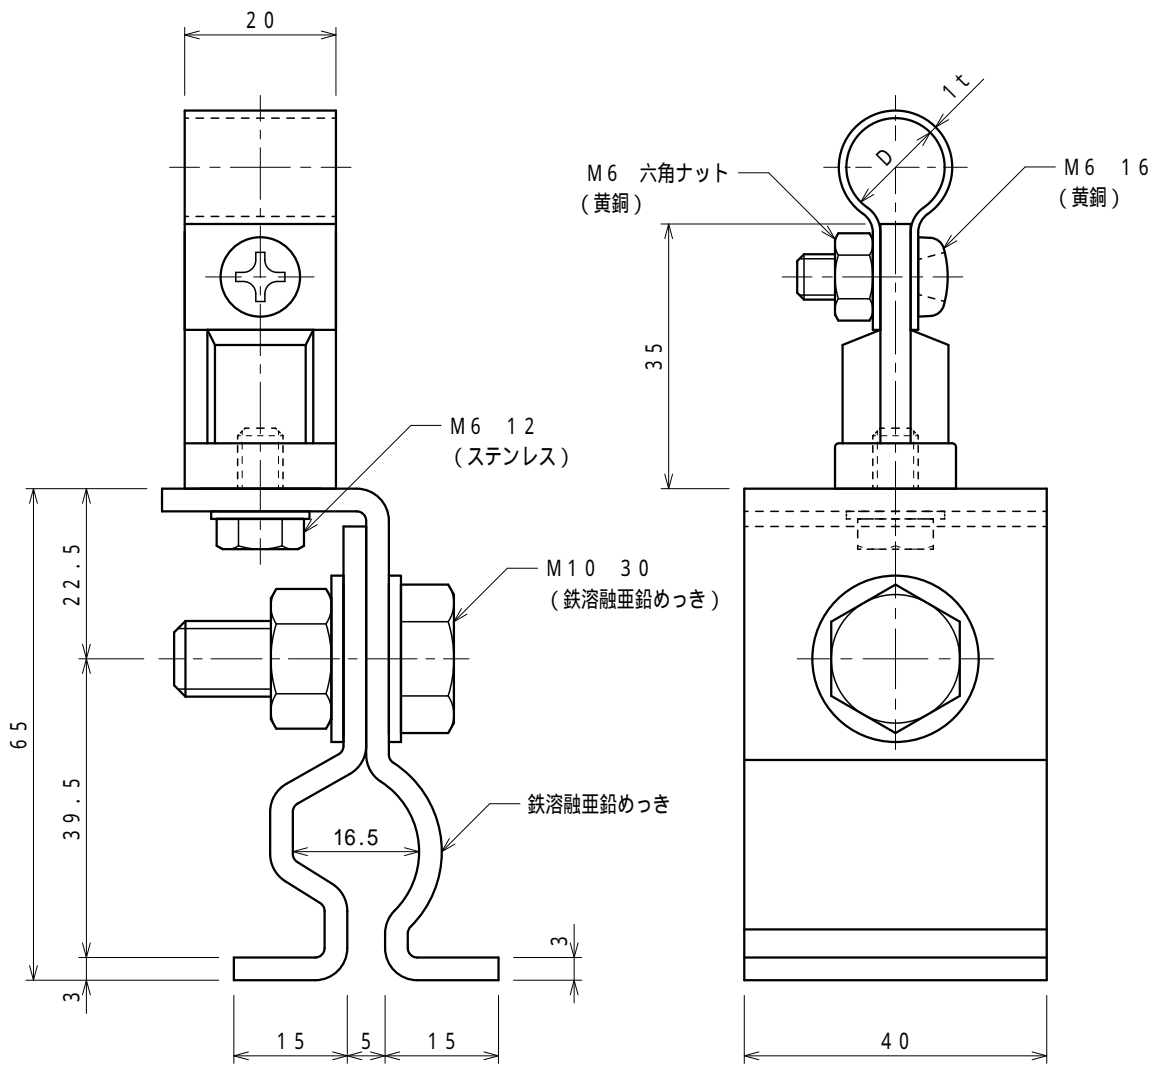

品番	品名	用途	仕様
	銅線取付金物	丸馳折版用	
材質	金物 黄銅製 足 鉄溶融亜鉛めっき	尺度 1/1	単位: mm

品番	使用導線	D
7053-1	40mm ² 迄	11
7054-1	60 "	13