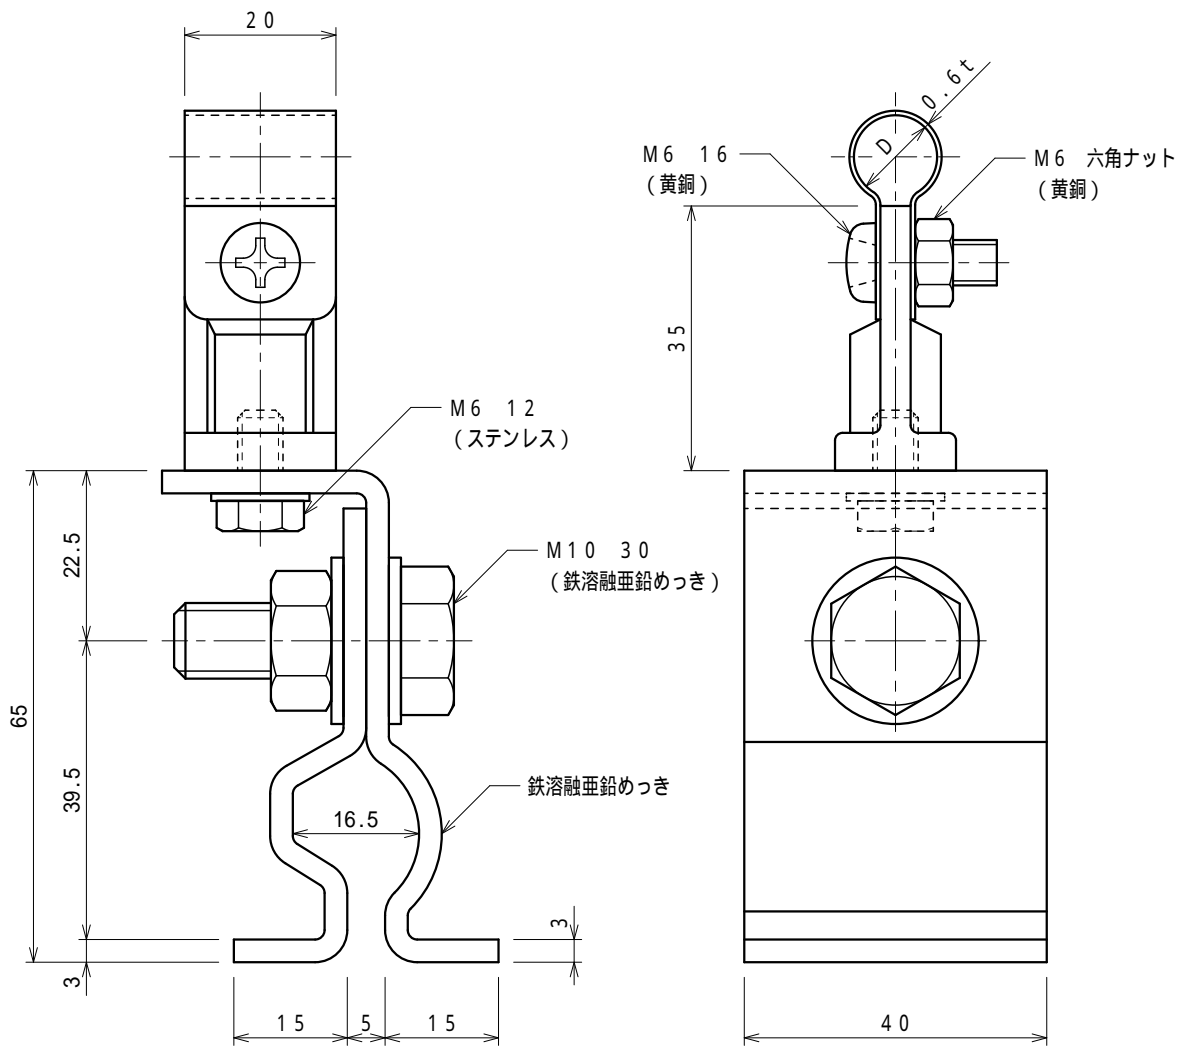

品番	品名	用途	仕様
	銅線取付金物	丸馳折版用	
材質	金物 黄銅製 足 鉄溶融亜鉛めっき	尺度 1/1	単位: mm

品番	使用導線	D
7053-1	40mm ² 迄	11
7054-1	60 "	13