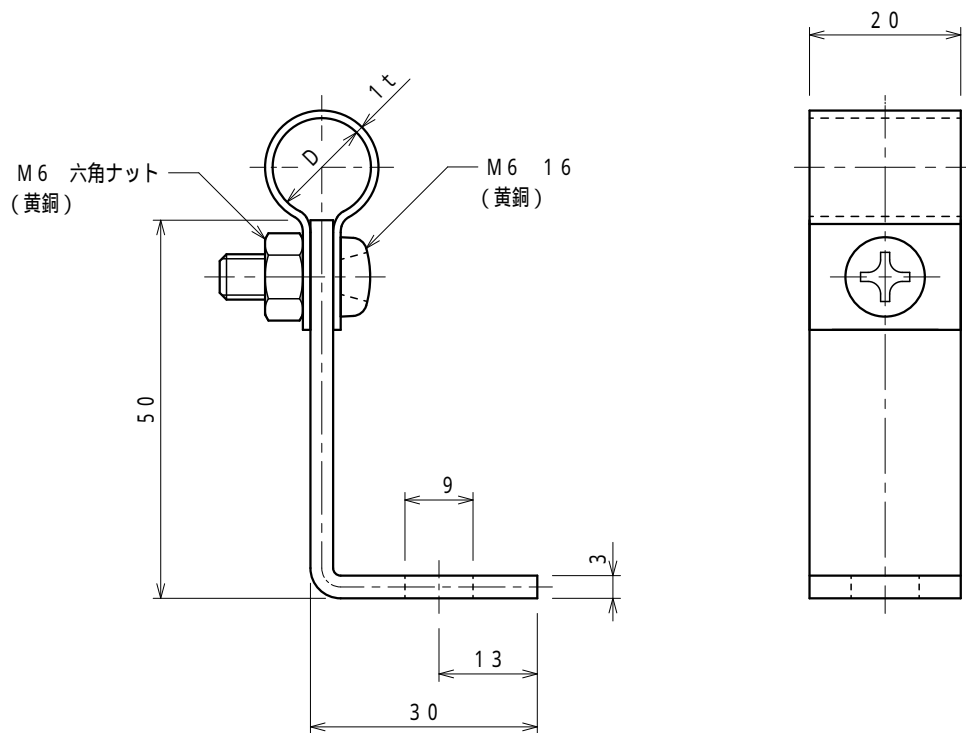

品番	品名	用途	仕様
	銅線取付金物	L型	
材質	黄銅製	尺度 1/1	単位：mm

品番	使用導線	D
7047	40 mm ² 迄	11
7048	60 "	13