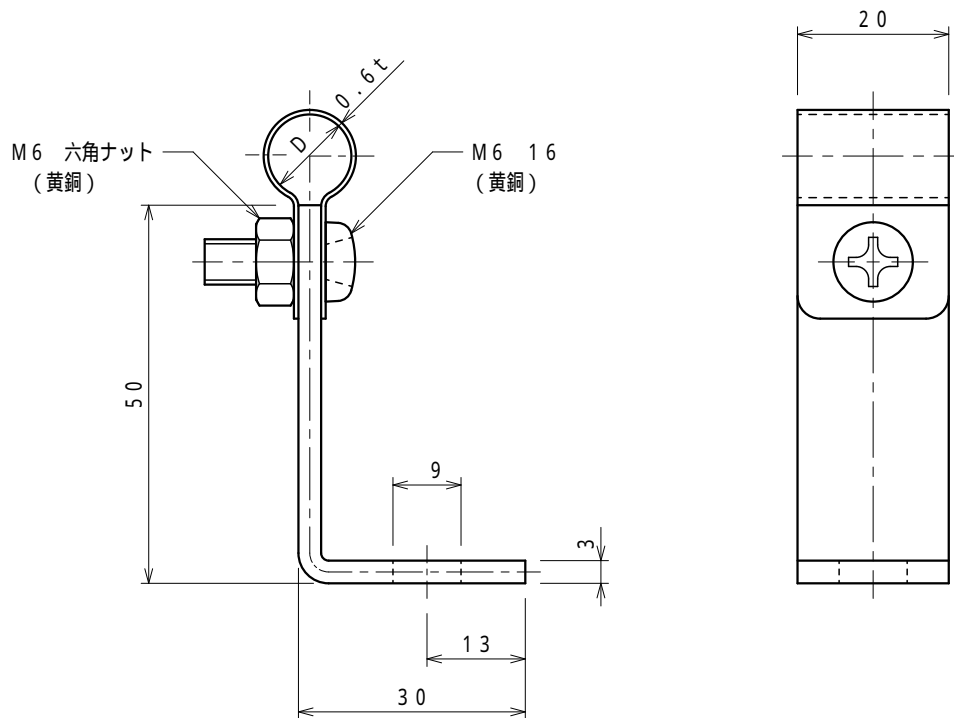

品番	品名	用途	仕様
	銅線取付金物	L型	
材質	黄銅製	尺度 1/1	単位：mm

品番	使用導線	D
7047	40mm ² 迄	11
7048	60 "	13