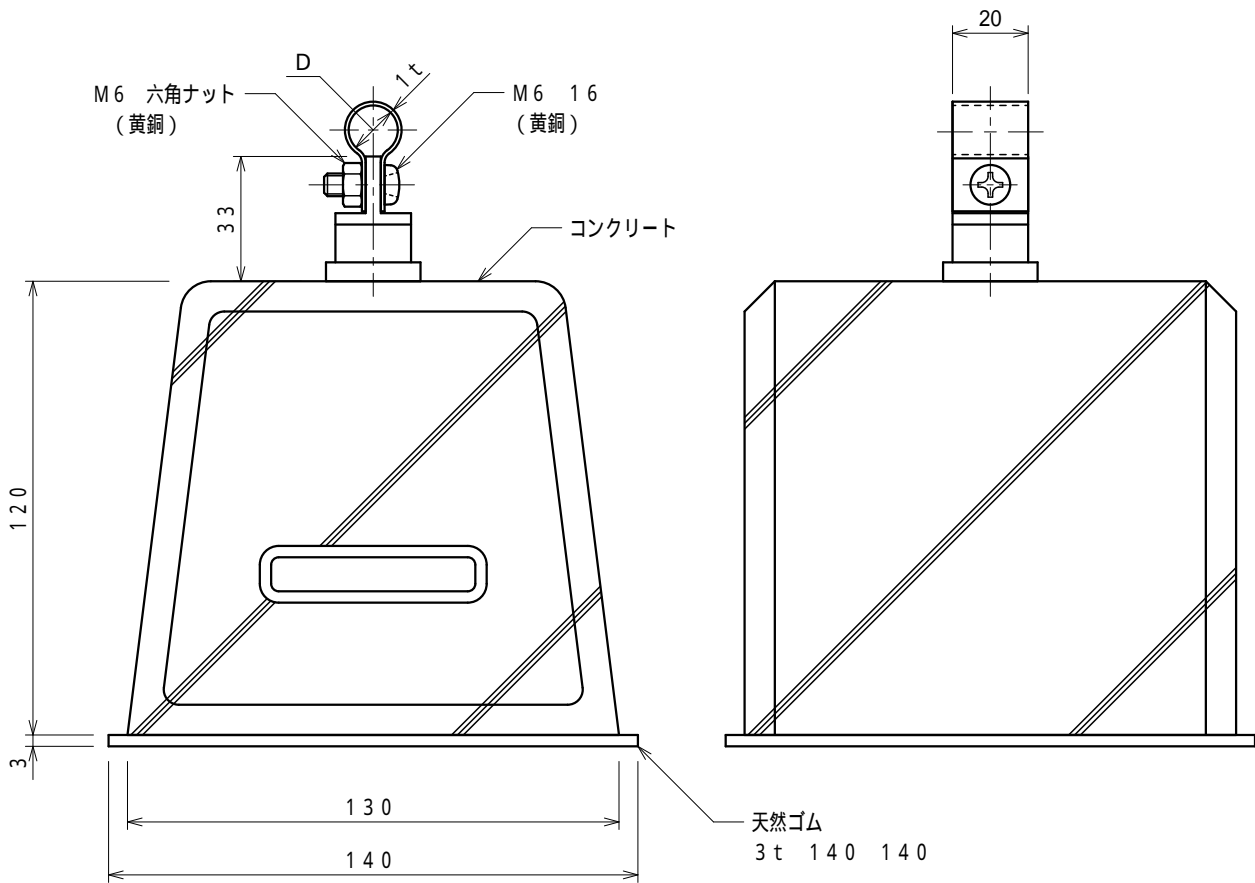

品番	品名	用途	仕様
	銅線取付金物	床用	
材質	金物 黄銅製 台 コンクリート製	尺度 1/2	単位: mm

品番	使用導線	D
7033-02	40mm <sup>2</sup> 迄	11
7034-02	60 "	13