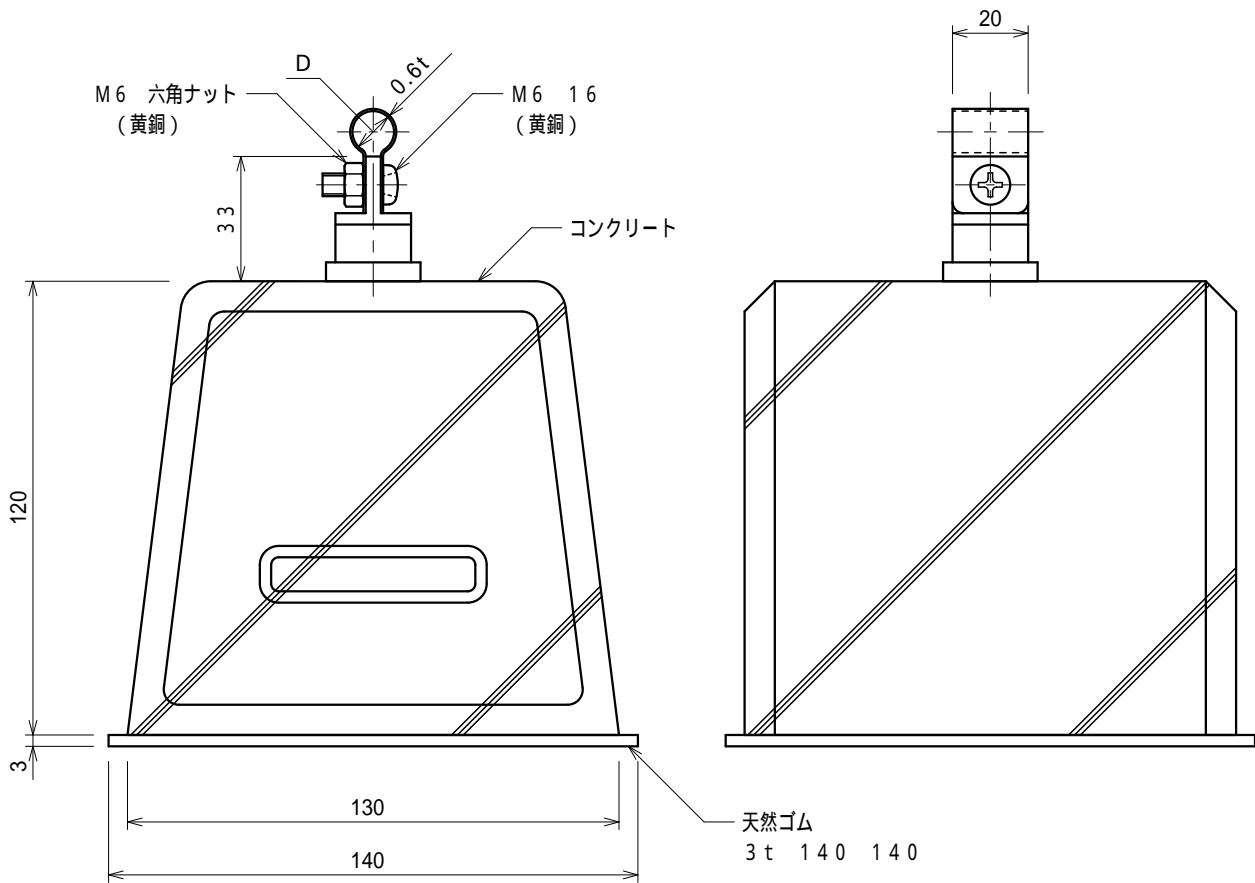

品番	品名	用途	仕様
	銅線取付金物	床用	
材質	金物 黄銅製 台 コンクリート製	尺度 1/2	単位: mm

品番	使用導線	D
7033-02	40mm <sup>2</sup> 迄	11
7034-02	60 "	13