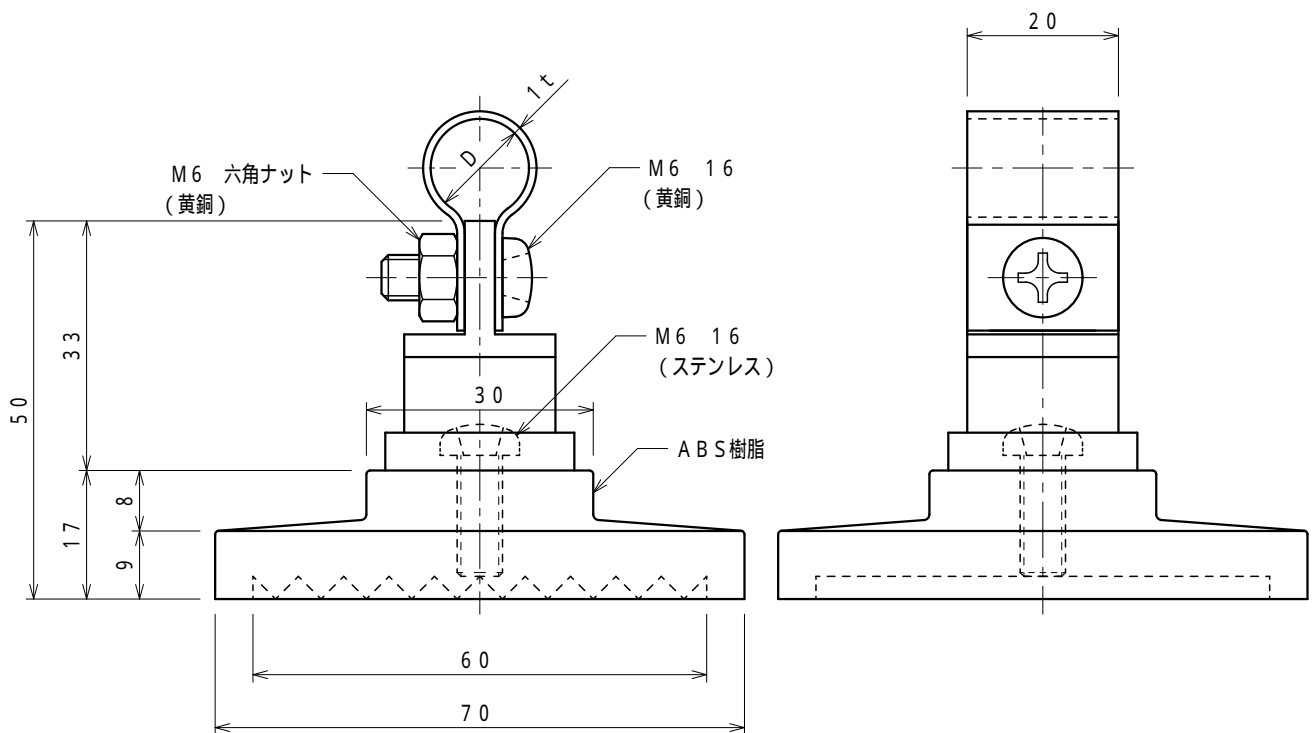

品番	品名	用途	仕様
	銅線取付金物	貼付用	
材質	金物 黄銅製 台 ABS樹脂製	尺度 1/1	単位: mm

品番	使用導線	D
7031	40mm ² 迄	11
7032	60 "	13