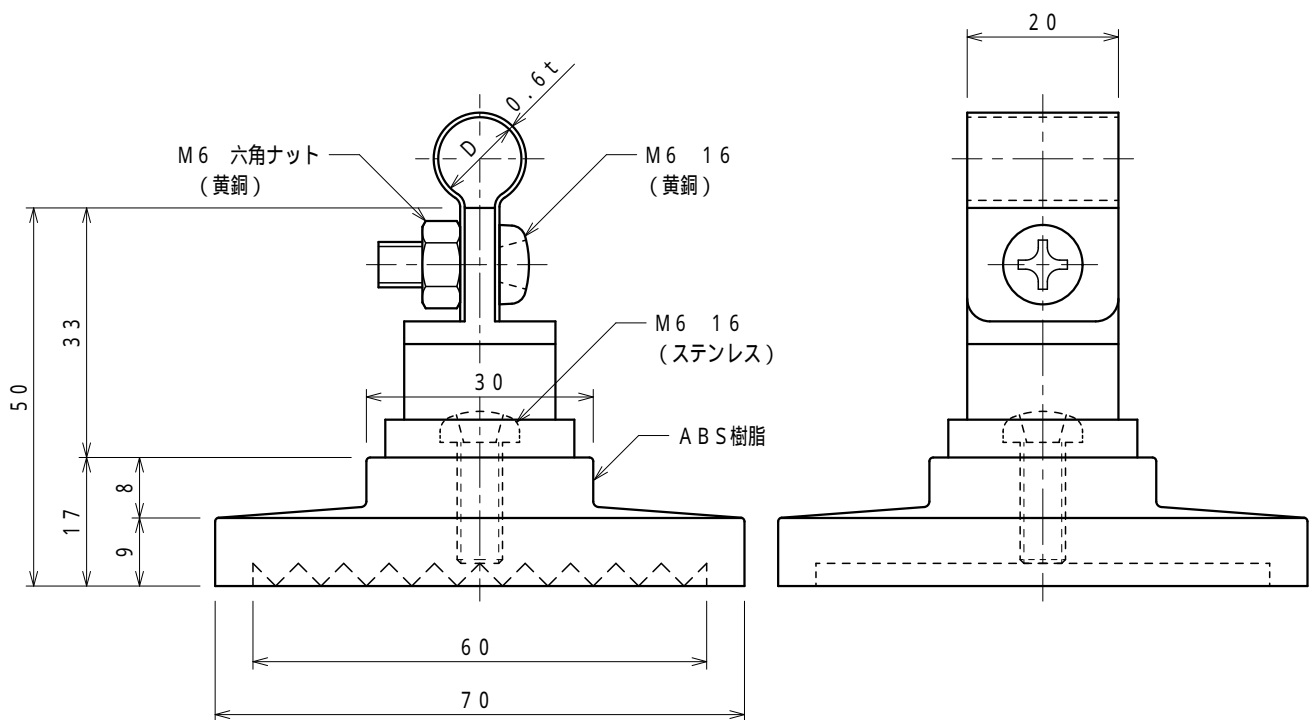

品番	品名	用途	仕様
	銅線取付金物	貼付用	
材質	金物 黄銅製 台 ABS樹脂製	尺度 1/1	単位: mm

品番	使用導線	D
7031	40mm ² 迄	11
7032	60 "	13