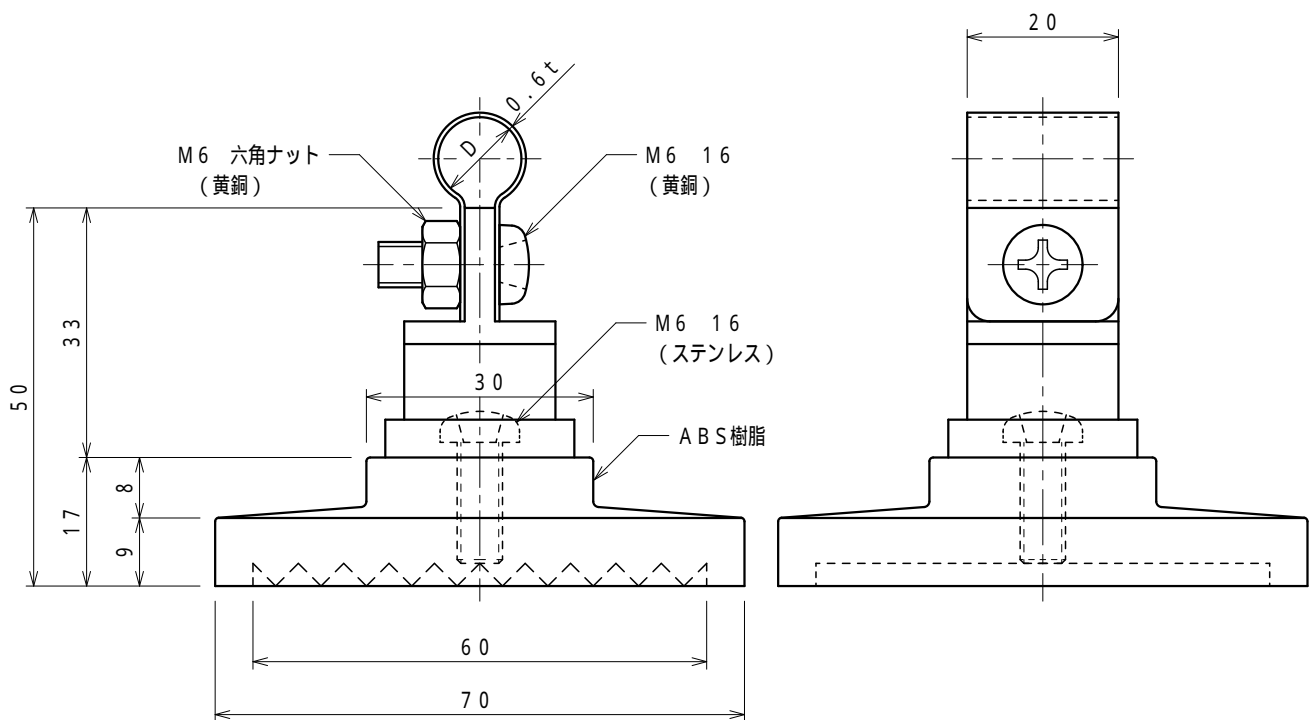

品番	品名	用途	仕様
	銅線取付金物	貼付用	
材質	金物 黄銅製 台 ABS樹脂製	尺度 1/1	単位: mm

品番	使用導線	D
7031	40mm ² 迄	11
7032	60 "	13