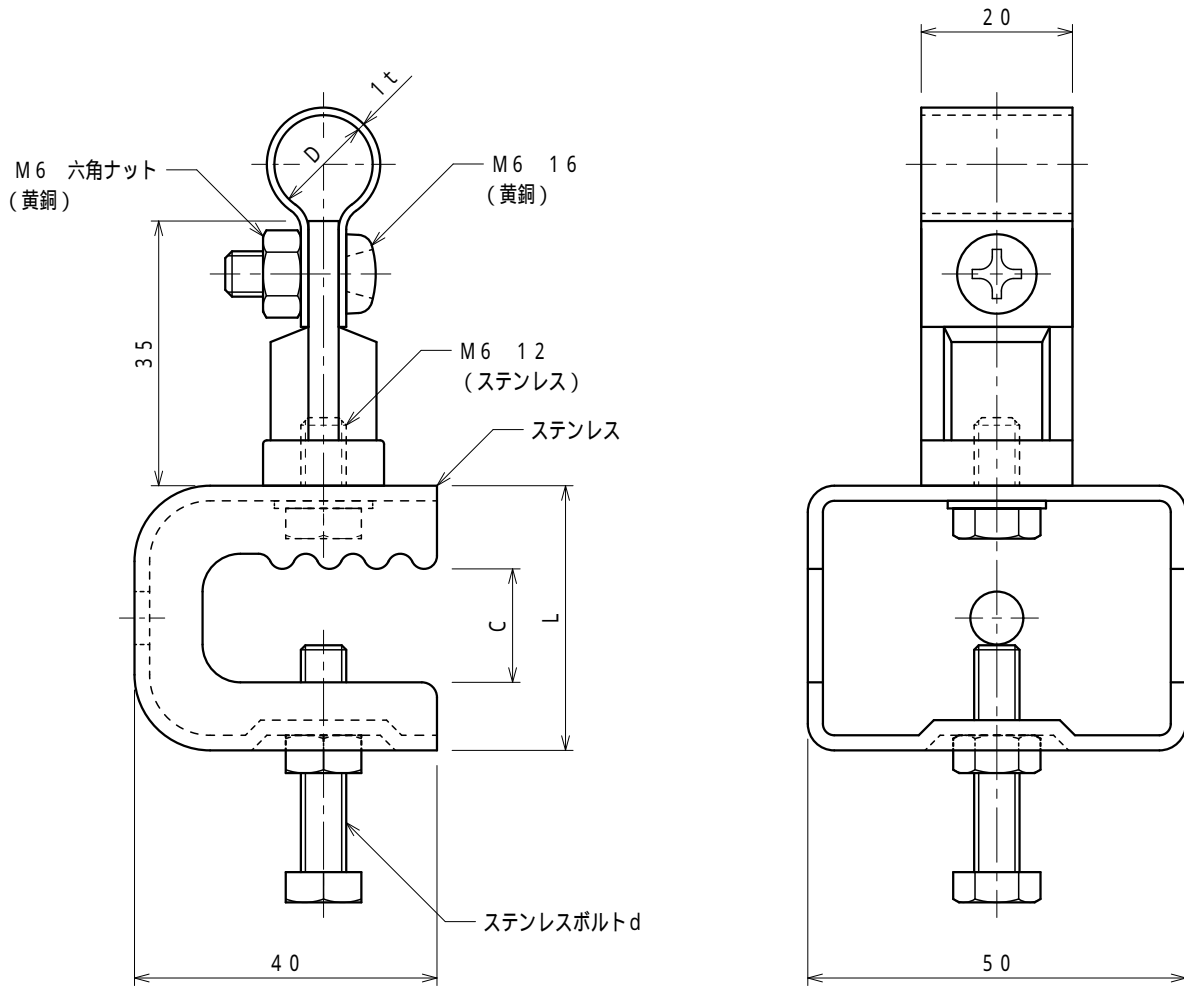

品番	品名	用途	仕様
	銅線取付金物	鉄骨用	
材質	金物 黄銅製 ステンレス製 (SUS304)	尺度 1/1	単位: mm

品番	使用導線	D	ステンレス金物	C	L	d
7026	40mm ² 迄	11	小	15	35	M6 30
7027	"	"	中	30	50	M8 40
7028	60mm ² 迄	13	小	15	35	M6 30
7029	"	"	中	30	50	M8 40