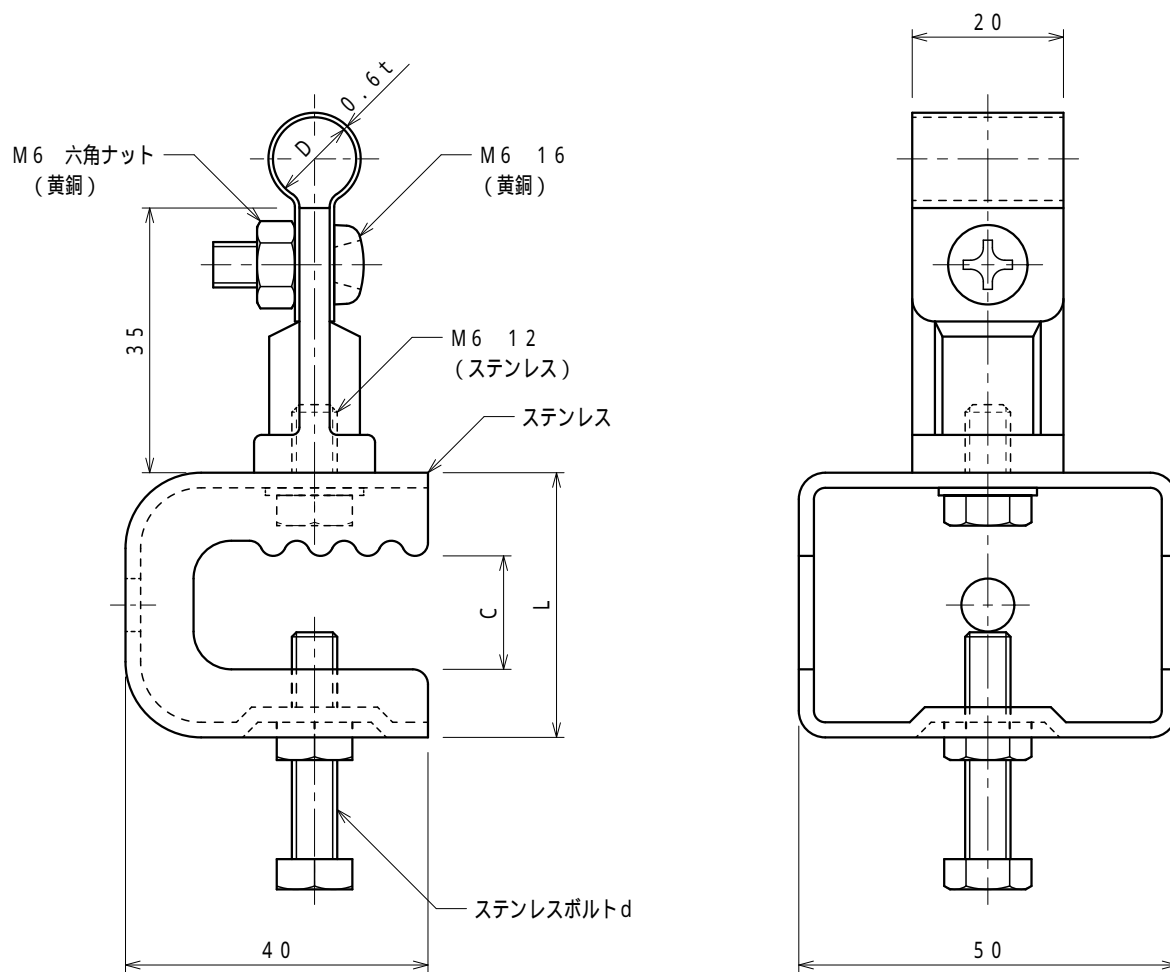

品番	品名	用途	仕様
	銅線取付金物	鉄骨用	
材質	金物 黄銅製 ステンレス製 (SUS304)	尺度 1/1	単位: mm

品番	使用導線	D	ステンレス金物	C	L	d
7026	40mm <sup>2</sup> 迄	11	小	15	35	M6 30
7027	"	"	中	30	50	M8 40
7028	60mm <sup>2</sup> 迄	13	小	15	35	M6 30
7029	"	"	中	30	50	M8 40