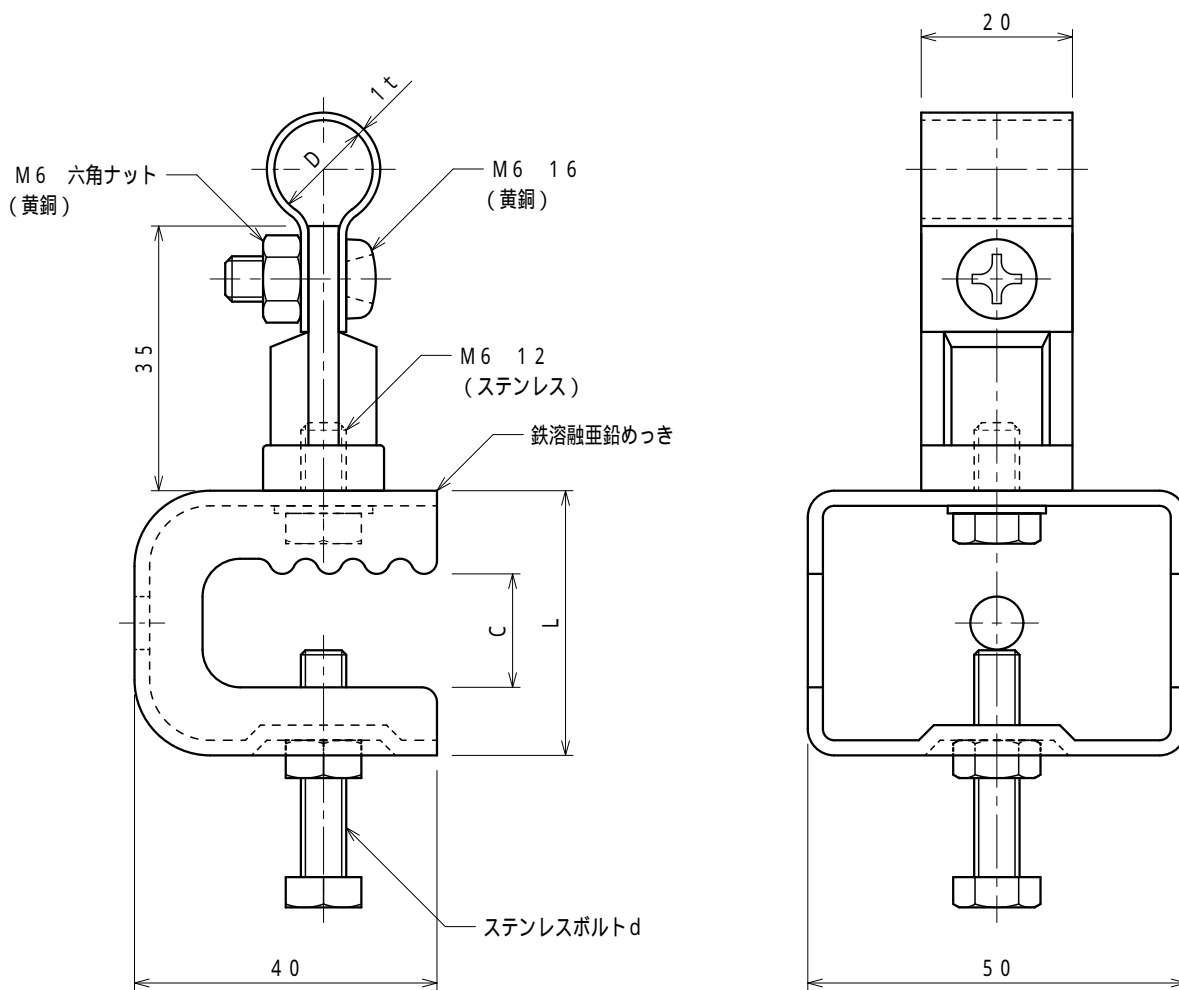

品番	品名	用途	仕様
	銅線取付金物	鉄骨用	
材質	金物 黄銅製 鉄溶融亜鉛めっき	尺度 1/1	単位: mm

品番	使用導線	D	鉄溶融亜鉛めっき金物	C	L	d
7021	40mm <sup>2</sup> 迄	11	小	15	35	M6 30
7022	"	"	中	30	50	M8 40
7023	60mm <sup>2</sup> 迄	13	小	15	35	M6 30
7024	"	"	中	30	50	M8 40