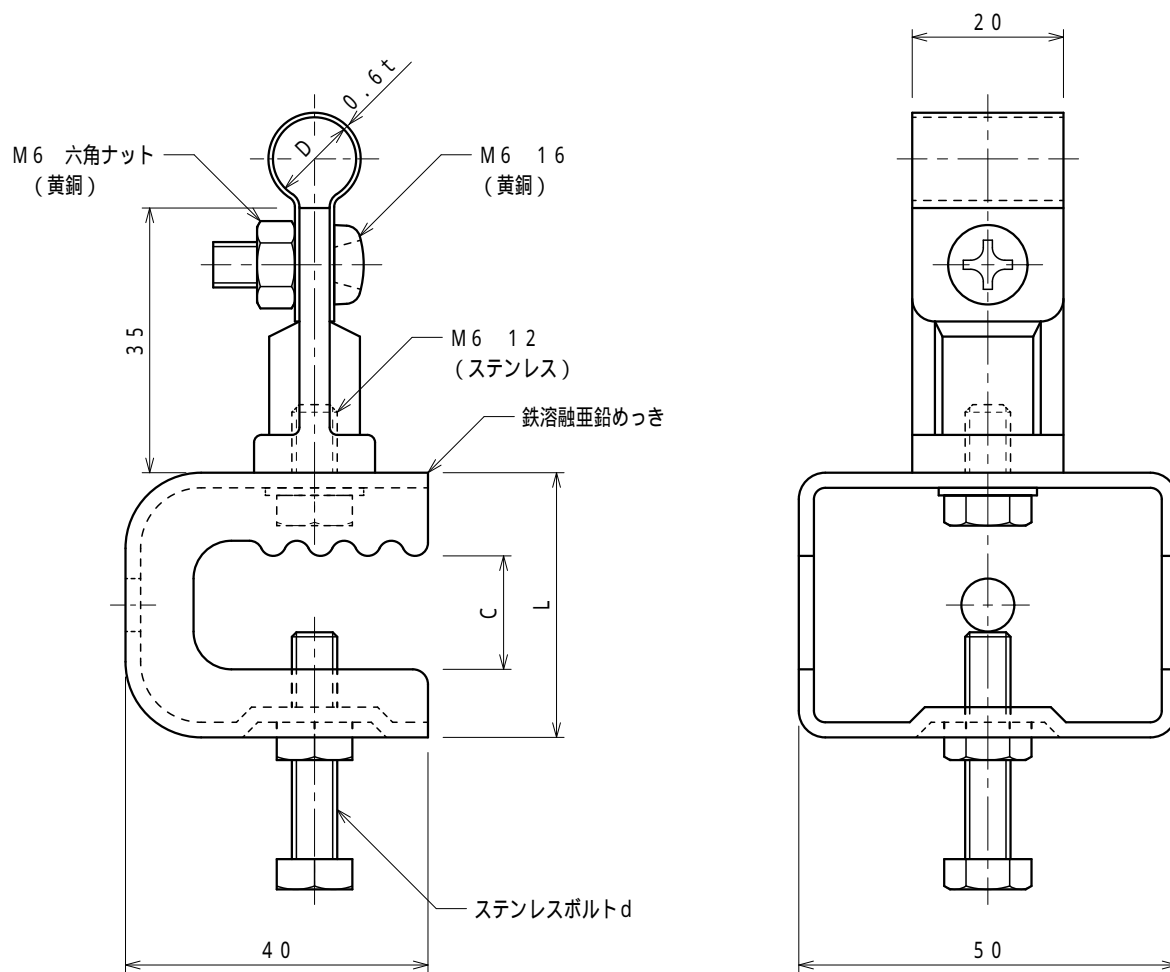

品番	品名	用途	仕様
	銅線取付金物	鉄骨用	
材質	金物 黄銅製 鉄溶融亜鉛めっき	尺度 1/1	単位: mm

品番	使用導線	D	鉄溶融亜鉛めっき金物	C	L	d
7021	40mm ² 迄	11	小	15	35	M6 30
7022	"	"	中	30	50	M8 40
7023	60mm ² 迄	13	小	15	35	M6 30
7024	"	"	中	30	50	M8 40