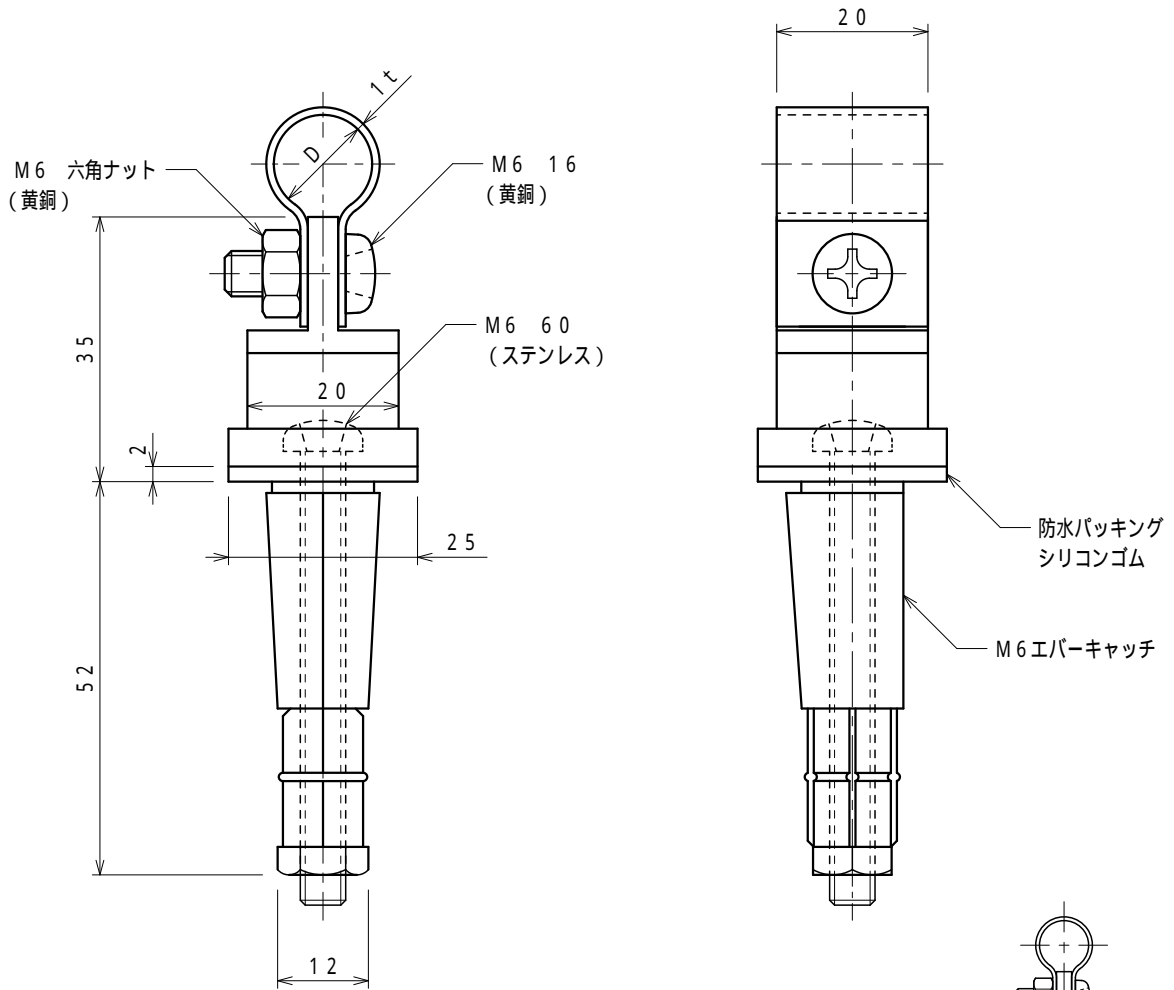

品番	品名	用途	仕様
	銅線取付金物	A L C 板用	
材質	黄銅製	尺度 1/1	単位 : mm

品番	使用導線	D	ドリル径
7014	40mm ² 迄	11	12.5
7015	60 "	13	"