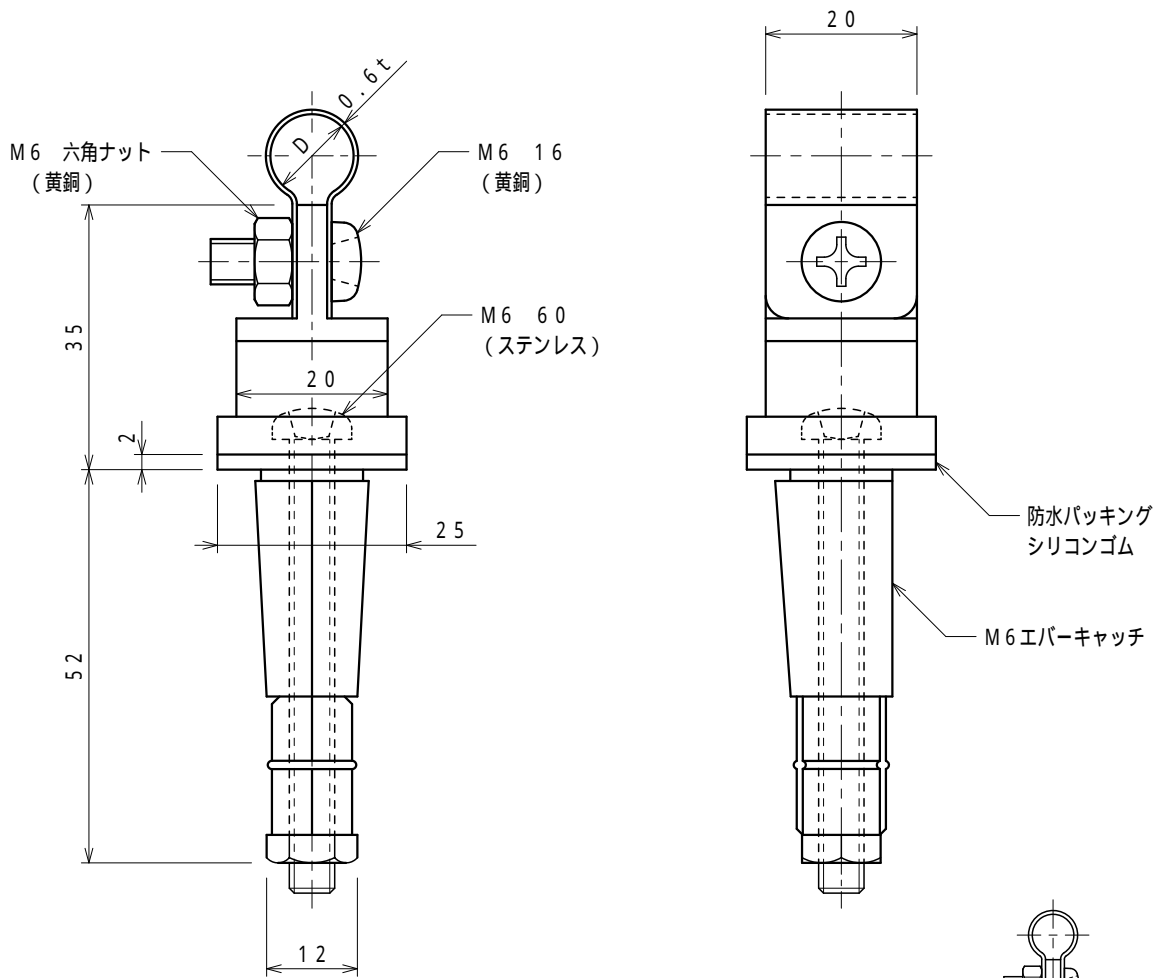

品番	品名	用途	仕様
	銅線取付金物	A L C 板用	
材質	黄銅製	尺度 1/1	単位 : mm

品番	使用導線	D	ドリル径
7014	40mm ² 迄	11	12.5
7015	60 "	13	"