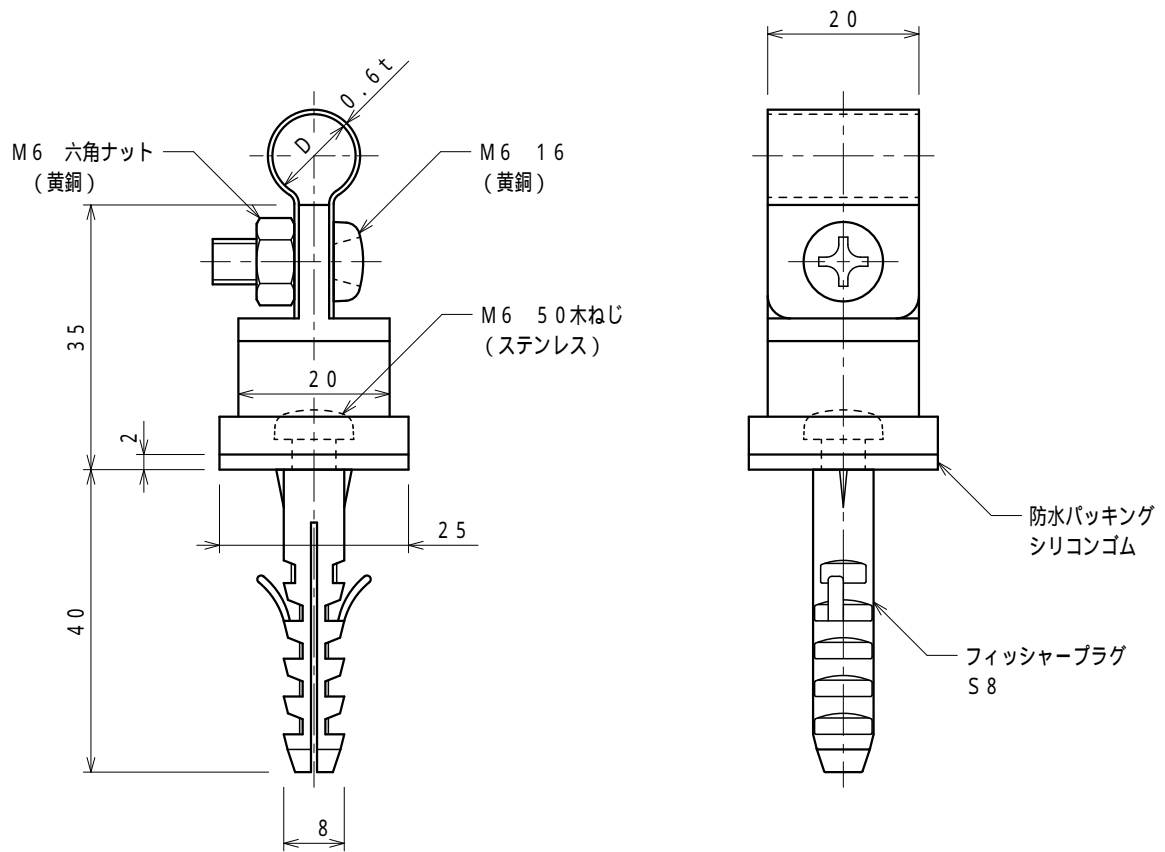

品番	品名	用途	仕様
	銅線取付金物	A L C 板用	
材質	黄銅製	尺度 1/1	単位：mm

品番	使用導線	D	ドリル径
7014-01	40mm ² 迄	11	8
7015-01	60 "	13	"