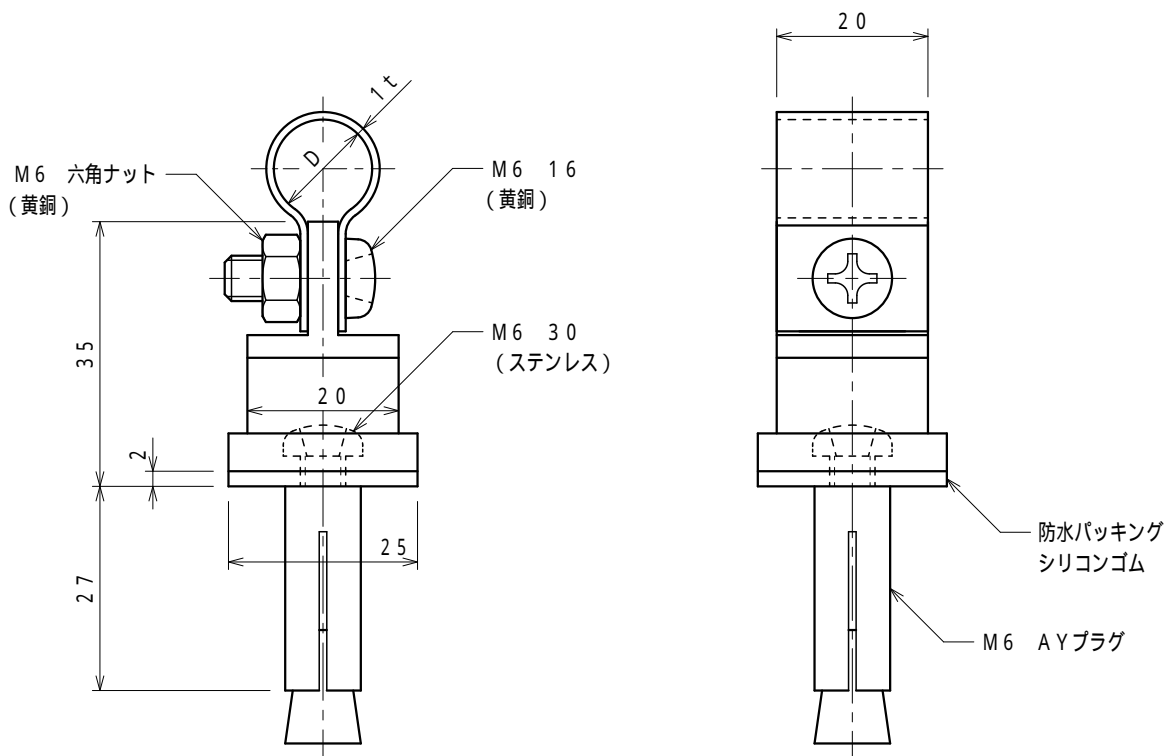

品番	品名	用途	仕様
	銅線取付金物	コンクリート用	
材質	黄銅製	尺度 1/1	単位: mm

品番	使用導線	D	ドリル径
7011-01	40mm ² 迄	11	11
7012-01	60 "	13	"