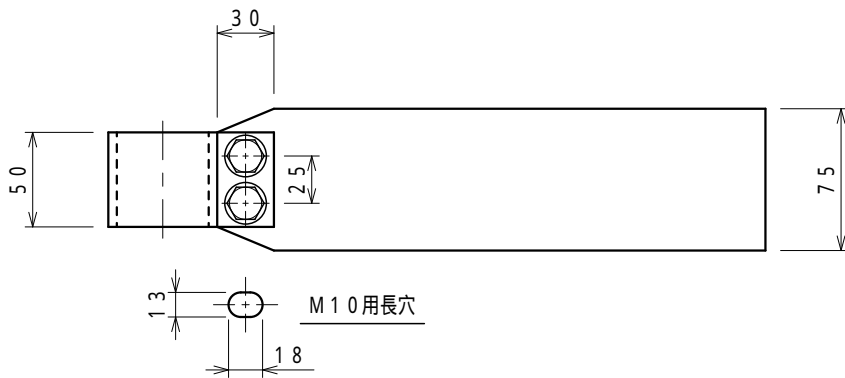

品番	品名	用途	仕様
	支持管取付金物（鋼管用）	A L C 板用	
材質	頭 S S 4 0 0 溶融亜鉛めっき 足 S M 4 9 0	尺度 1 / 4	単位：mm

品番	支持管外径D	摘要
6021	48.6	
6022	"	底板付