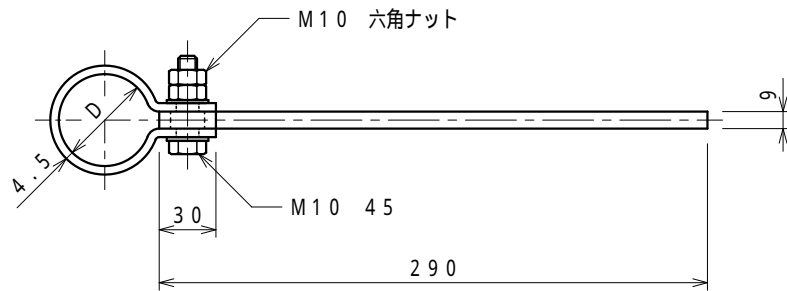

品番	品名	用途	仕様
	支持管取付金物（鋼管用）	A L C 板用	
材質	頭 S S 4 0 0 溶融亜鉛めっき 足 S M 4 9 0	尺度 1 / 4	単位：mm

品番	支持管外径D	摘要
6021	48.6	
6022	"	底板付