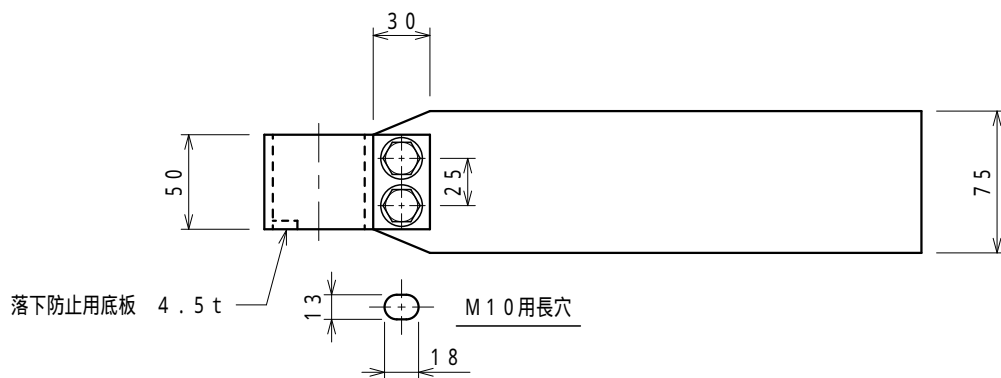

品番	品名	用途	仕様
	支持管取付金物（鋼管用）	A L C 板用	
材質	頭 S S 4 0 0 溶融亜鉛めっき 足 S M 4 9 0	尺度 1 / 4	単位：mm

品番	支持管外径D	摘要
6021	48.6	
6022	"	底板付