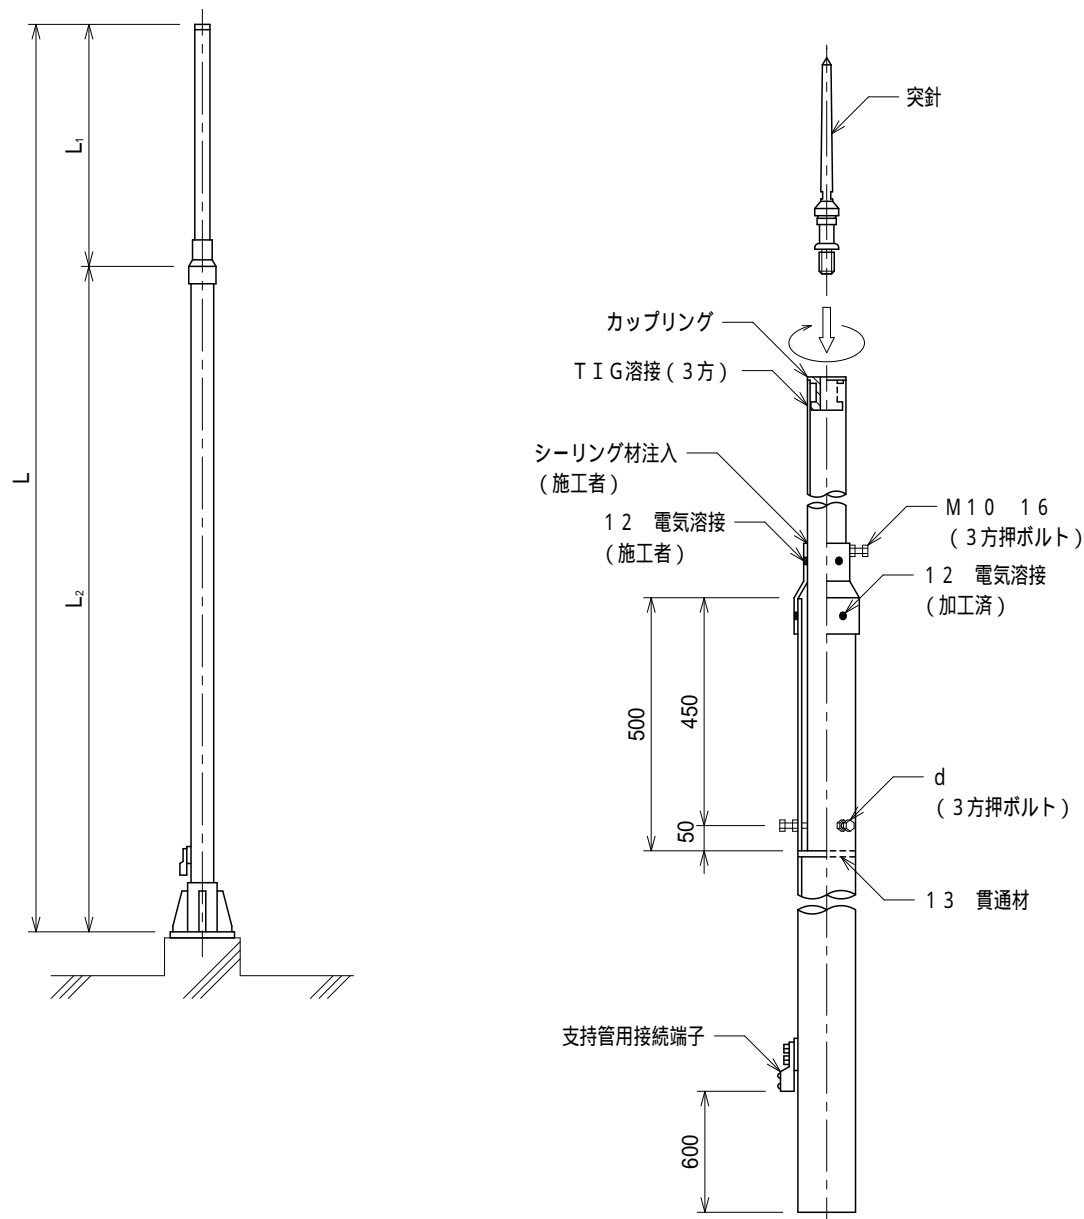

品番	品名	用途	仕様
	支持管 自立型	管体導線型式	
材質	ステンレス管 (SUS304)	尺度 /	単位: mm

品番	全長 L (m)	支持管寸法						
		L ₁			L ₂		d	
5794	5	48.6	3 t	1 m	76.3	3 t	4 m	M10 35
5795	6	48.6	3 t	2 m	"			"
5796	"	60.5	3 t	2 m	89.1	3 t	4 m	"
5797	"	"			101.6	3 t	4 m	M12 40
5798	7	60.5	3 t	3 m	"			"

注) カップリング及び支持管用接続端子は、取付済。