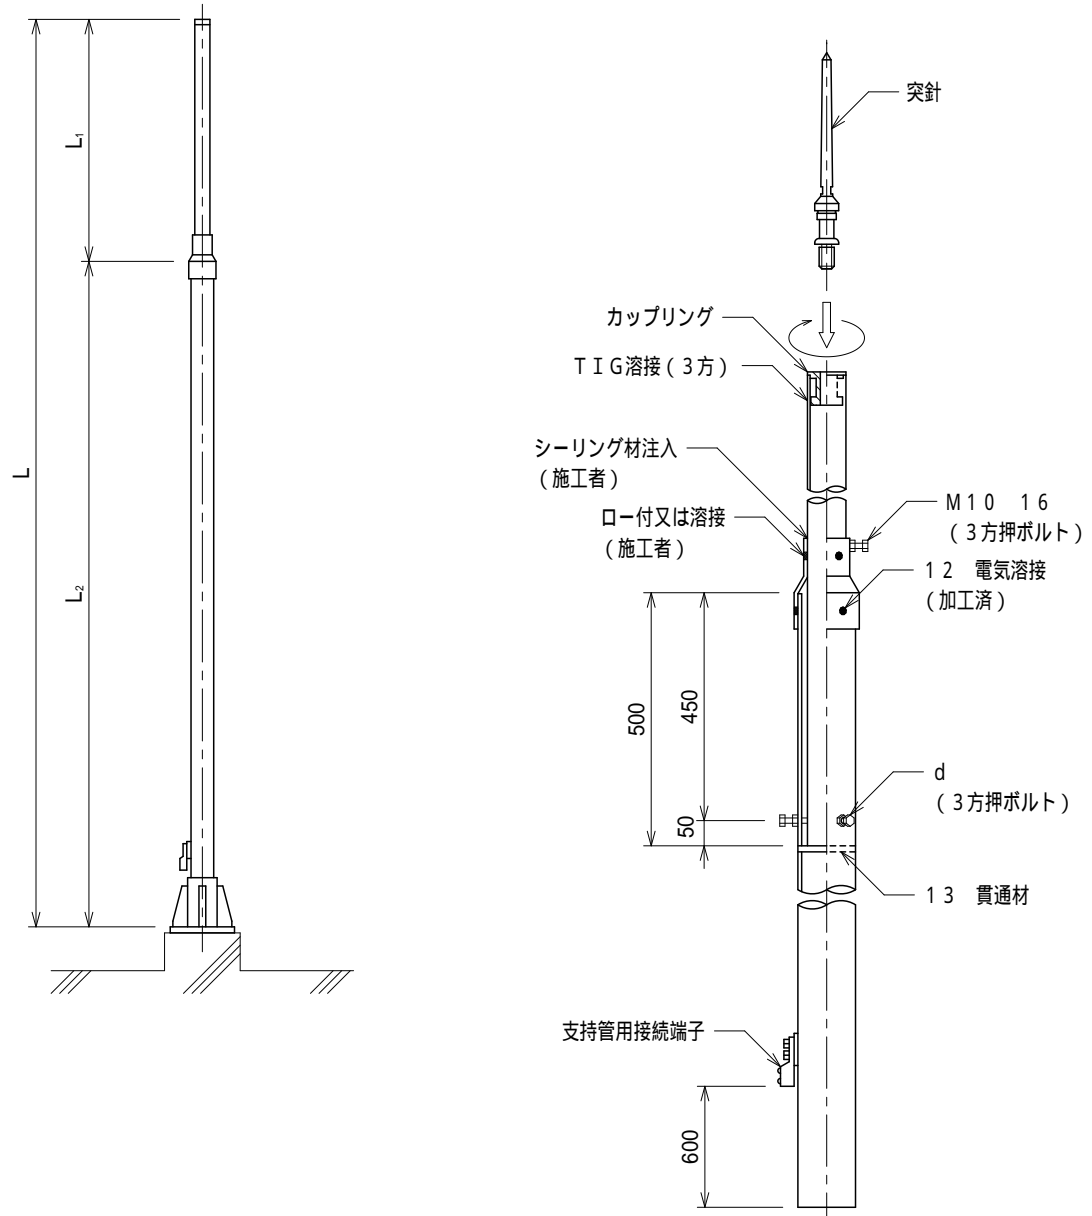

品番	品名	用途	仕様
	支持管 自立型	管体導線型式	
材質	ステンレス管 (SUS304)	尺度 /	単位: mm

品番	全長 L (m)	支持管寸法						
		L <sub>1</sub>			L <sub>2</sub>		d	
5794	5	48.6	3 t	1 m	76.3	3 t	4 m	M10 35
5795	6	48.6	3 t	2 m	"	"	"	"
5796	"	60.5	3 t	2 m	89.1	3 t	4 m	"
5797	"	"	"	"	101.6	3 t	4 m	M12 40
5798	7	60.5	3 t	3 m	"	"	"	"

注) カップリング及び支持管用接続端子は、取付済。