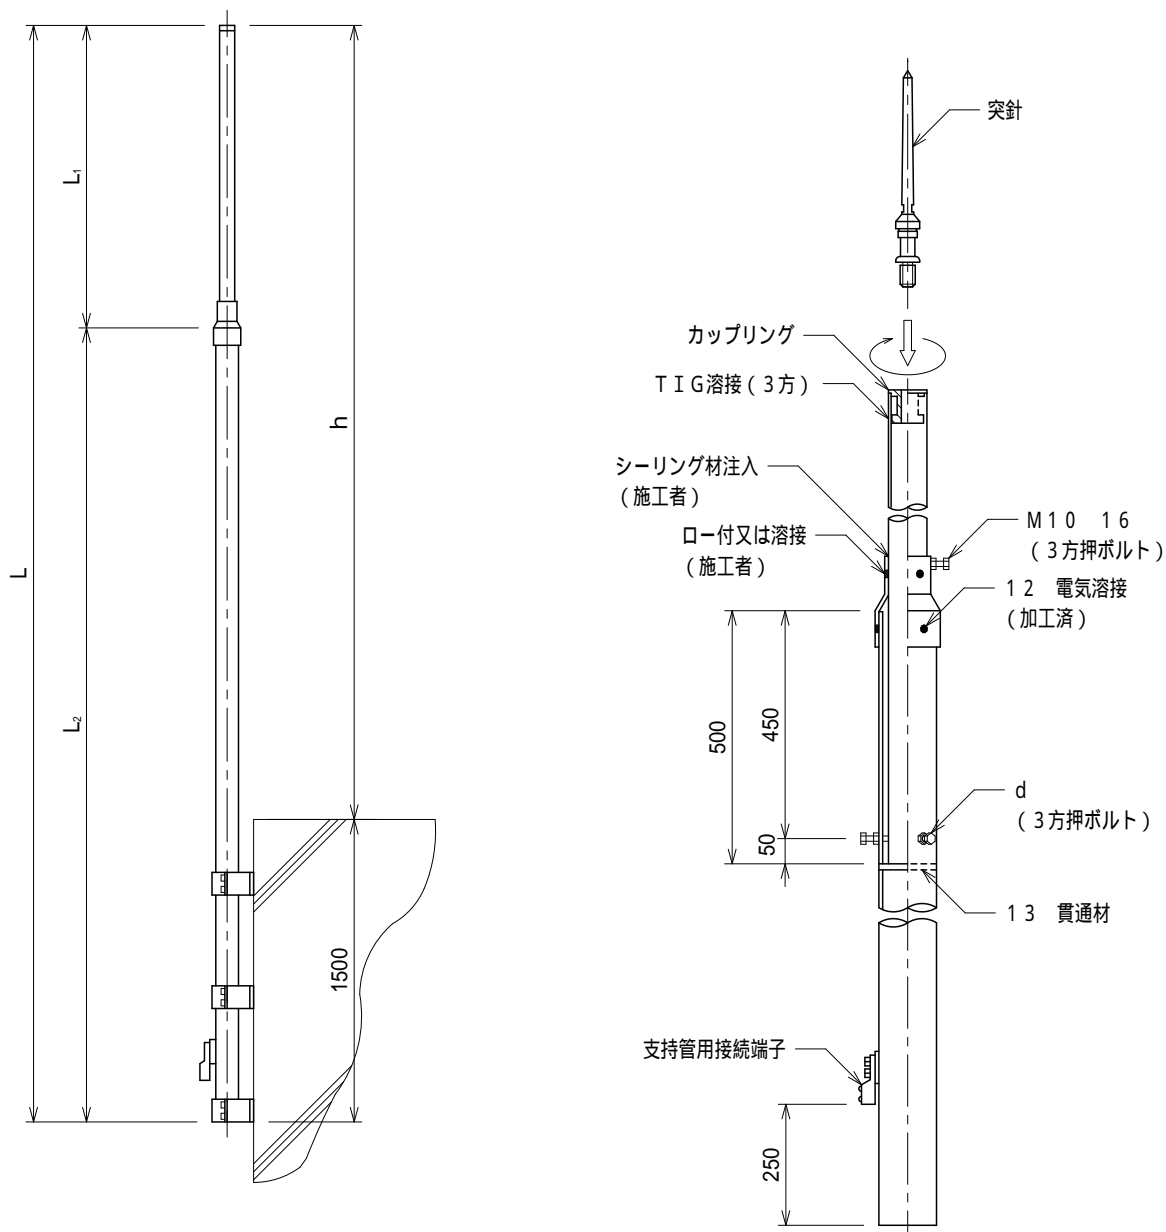

品番	品名	用途	仕様
	支持管 側壁型	管体導線型式	
材質	ステンレス管 (SUS304)	尺度 /	単位: mm

品番	全長 L (m)	有効長 h (m)	支持管寸法						
			L ₁			L ₂			d
5771	4.5	3	48.6	3 t	0.5 m	60.5	3 t	4 m	M10 25
5772	5.5	4	48.6	3 t	1.5 m	"			"
5773	6.5	5	48.6	3 t	2.5 m	76.3	3 t	4 m	M10 35
5774	7.5	6	48.6	3 t	3.5 m	"			"
5775	"	"	60.5	3 t	3.5 m	89.1	3 t	4 m	"

注) カップリング及び支持管用接続端子は、取付済。