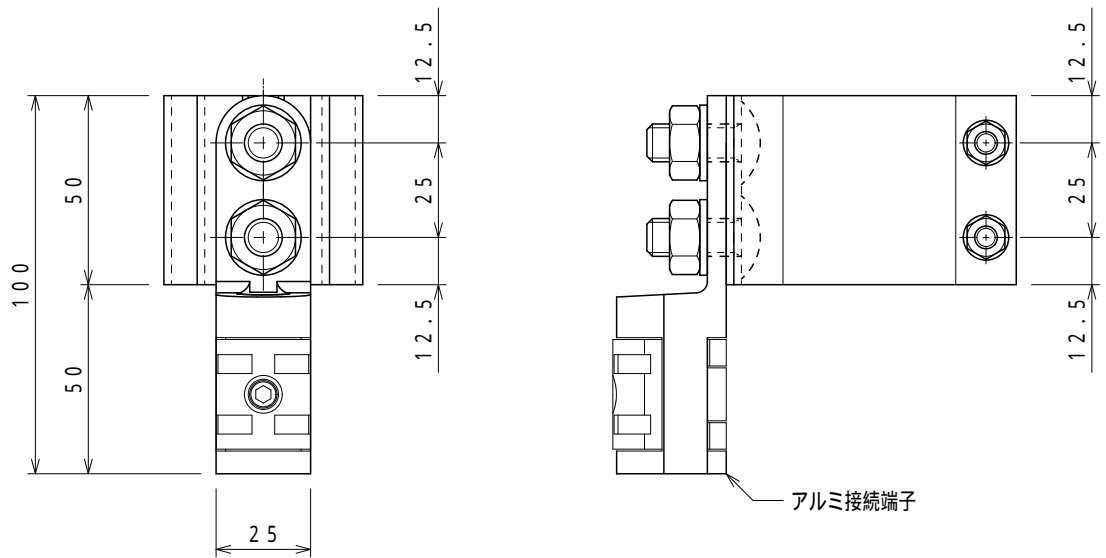

品番	品名	用途	仕様
	支持管用接続端子	自立、側壁兼用	
材質	アルミ製 ニッケルめっき	尺度 1/2	単位 : mm

品番	支持管外径D
S7181-4	48.6
S7181-6	60.5
S7181-7	76.3
S7181-8	89.1
S7181-10	101.6