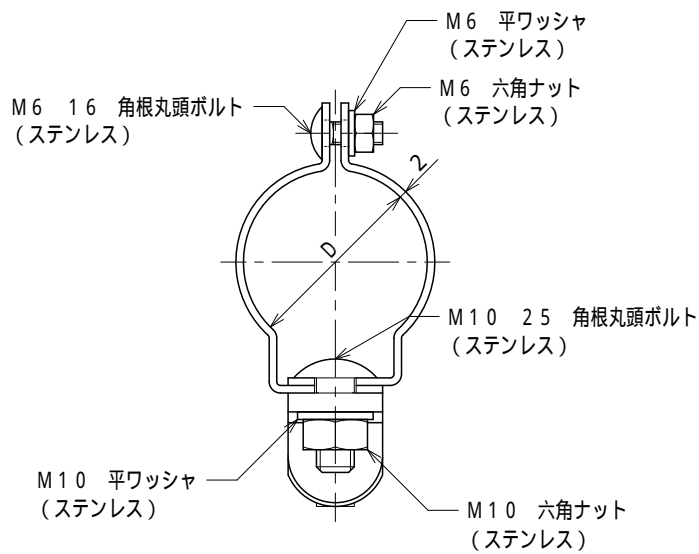

品番	品名	用途	仕様
	支持管用接続端子	自立、側壁兼用	
材質	アルミ製 ニッケルめっき	尺度 1/2	単位 : mm

品番	支持管外径D
S7181-4	48.6
S7181-6	60.5
S7181-7	76.3
S7181-8	89.1
S7181-10	101.6