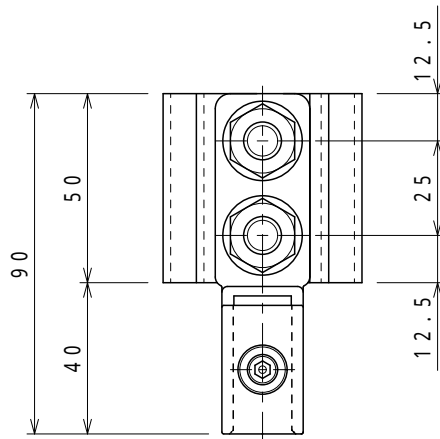

品番	品名	用途	仕様
	支持管用接続端子	自立、側壁兼用	
材質	アルミ製 ニッケルめっき	尺度 1/2	単位：mm

品番	支持管外径D
S7181-4	48.6
S7181-6	60.5
S7181-7	76.3
S7181-8	89.1
S7181-10	101.6