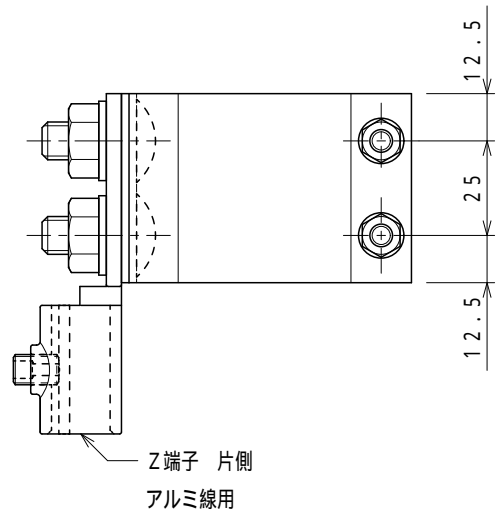

品番	品名	用途	仕様
	支持管用接続端子	自立、側壁兼用	
材質	アルミ製 ニッケルめっき	尺度 1/2	単位：mm

品番	支持管外径D
S7181-4	48.6
S7181-6	60.5
S7181-7	76.3
S7181-8	89.1
S7181-10	101.6