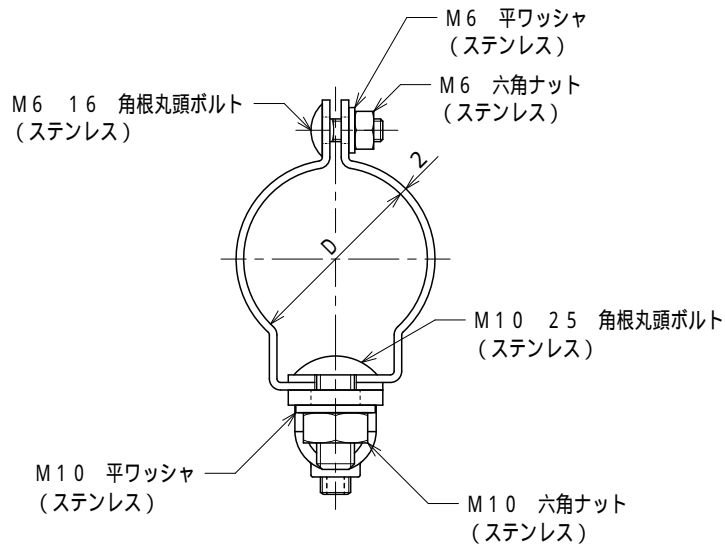

品番	品名	用途	仕様
	支持管用接続端子	自立、側壁兼用	
材質	アルミ製 ニッケルめっき	尺度 1/2	単位：mm

品番	支持管外径D
S7181-4	48.6
S7181-6	60.5
S7181-7	76.3
S7181-8	89.1
S7181-10	101.6