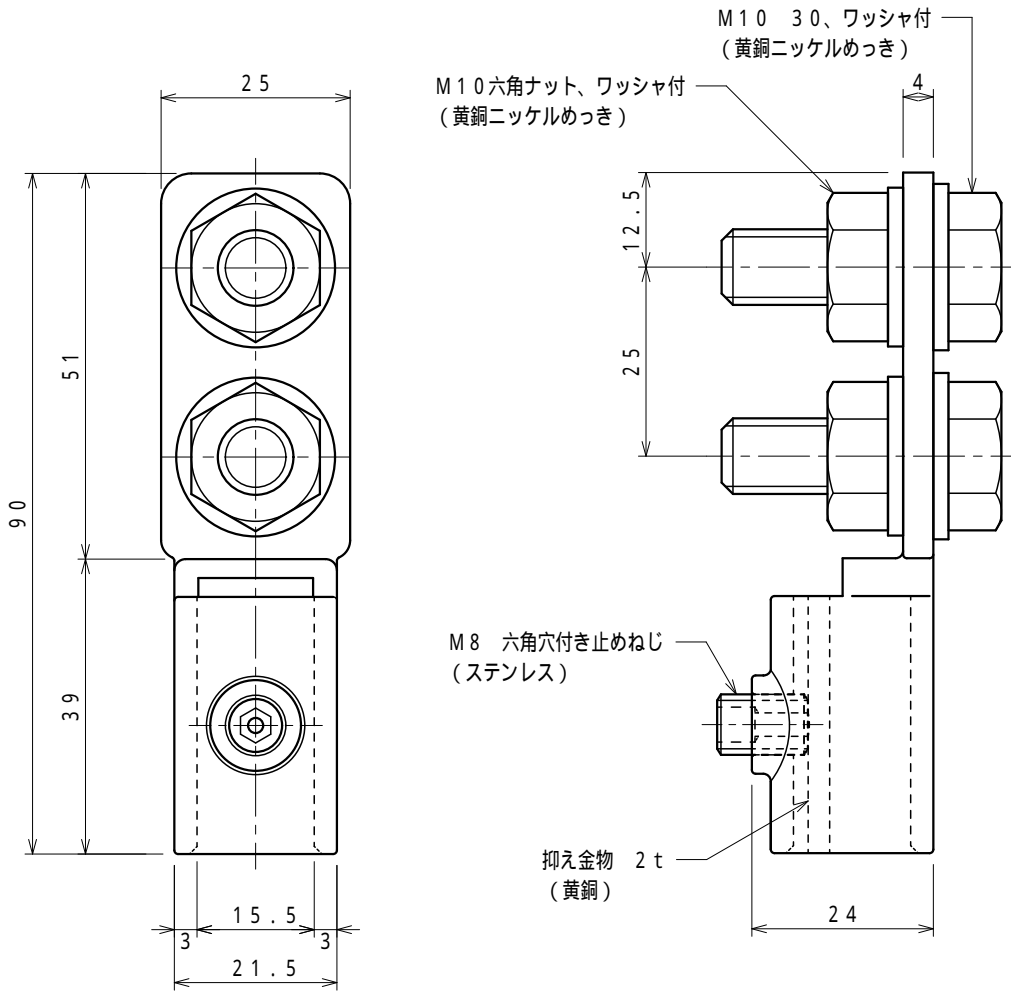

品番	品名	用途	仕様
S7141	Z端子 片側	銅線用 2.0 13・19用	
材質	黄銅製 ニッケルめっき	尺度 1/1	単位：mm

品番	品名	用途	仕様
S7142	Z端子	銅線用 2.0 13・19用	
材質	黄銅製 ニッケルめっき	尺度 1/1	単位：mm

品番	品名	用途	仕様
S7431	Z端子 片側	アルミ線用 2.0 19用	
材質	アルミ製 ニッケルめっき	尺度 1/1	単位: mm

品番	品名	用途	仕様
S7432	Z端子	アルミ線用 2.0 19用	
材質	アルミ製 ニッケルめっき	尺度 1/1	単位: mm