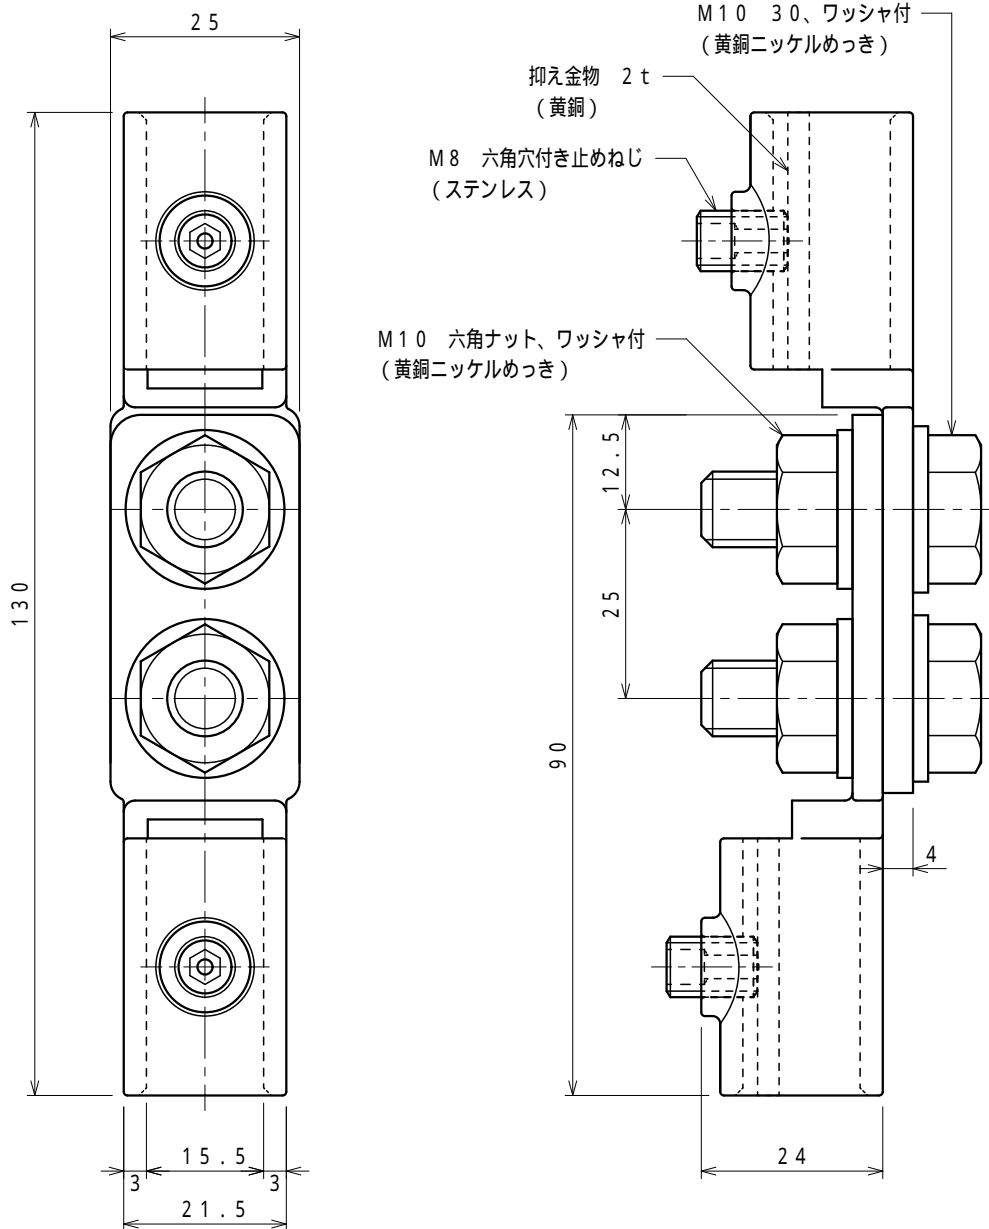

品番	品名	用途	仕様
S7141	Z端子 片側	銅線用 2.0 13・19用	
材質	黄銅製 ニッケルめっき	尺度 1/1	単位：mm

品番	品名	用途	仕様
S7142	Z端子	銅線用 2.0 13・19用	
材質	黄銅製 ニッケルめっき	尺度 1/1	単位：mm

品番	品名	用途	仕様
S7431	Z端子 片側	アルミ線用 2.0 19用	
材質	アルミ製 ニッケルめっき	尺度 1/1	単位: mm

品番	品名	用途	仕様
S7432	Z端子	アルミ線用 2.0 19用	
材質	アルミ製 ニッケルめっき	尺度 1/1	単位: mm