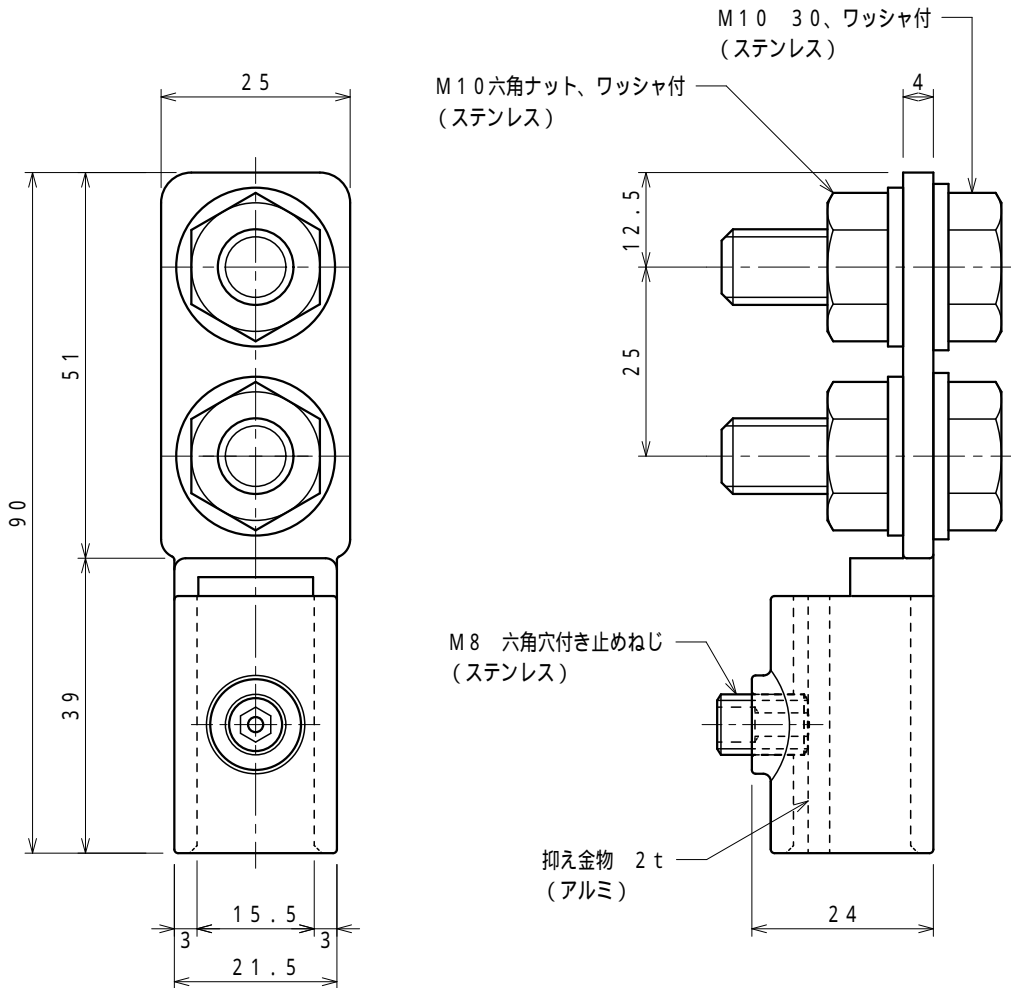

品番	品名	用途	仕様
S7141	Z端子 片側	銅線用 2.0 13・19用	
材質	黄銅製 ニッケルめっき	尺度 1/1	単位：mm

品番	品名	用途	仕様
S7142	Z端子	銅線用 2.0 13・19用	
材質	黄銅製 ニッケルめっき	尺度 1/1	単位：mm

品番	品名	用途	仕様
S7431	Z端子 片側	アルミ線用 2.0 19用	
材質	アルミ製 ニッケルめっき	尺度 1/1	単位: mm

品番	品名	用途	仕様
S7432	Z端子	アルミ線用 2.0 19用	
材質	アルミ製 ニッケルめっき	尺度 1/1	単位: mm