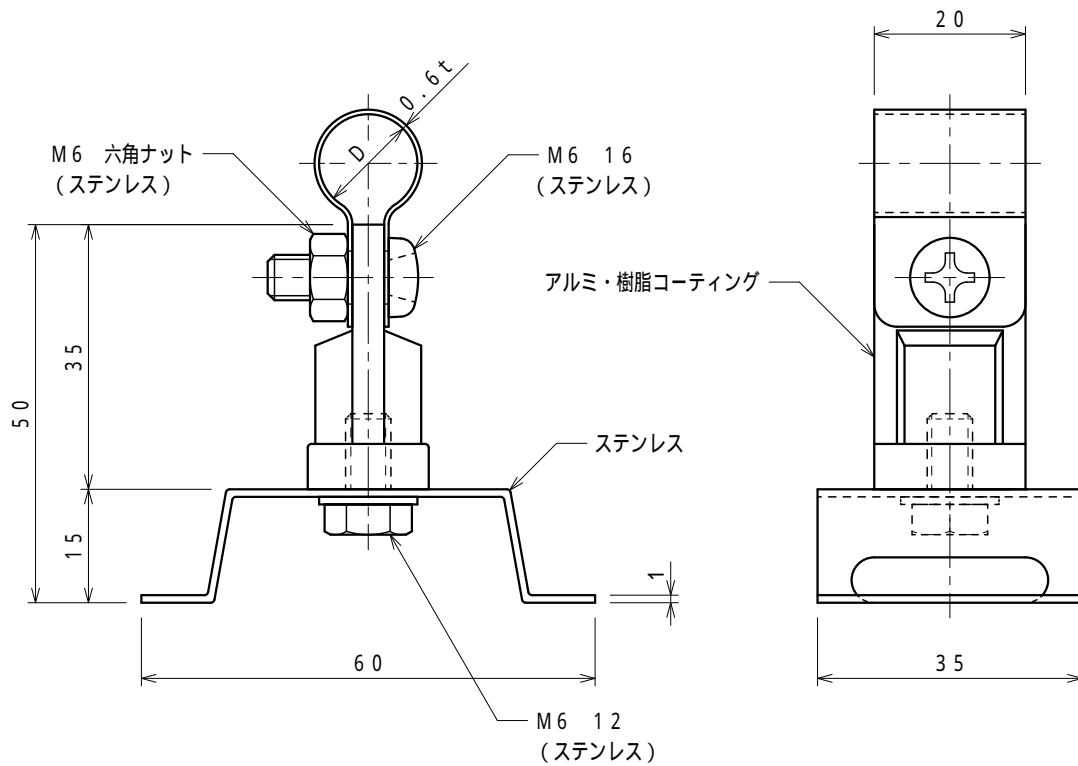

品番	品名	用途	仕様
	銅線取付金物	自在バンド用	
材質	バンド 黄銅製 金物 アルミ製 樹脂コーティング、ステンレス製	尺度 1/1	単位：mm

品番	使用導線	D
S7100	40mm <sup>2</sup> 迄	11
S7101	60 "	13

品番	品名	用途	仕様
	アルミ線取付金物	自在バンド用	
材質	バンド アルミ製 金物 アルミ製 樹脂コーティング、ステンレス製	尺度 1/1	単位：mm

品番	使用導線	D
S7496	60mm <sup>2</sup> 迄	13
S7497	78 "	14.5

品番	品名	用途	仕様
S7997	保護管取付金物	自在バンド用	
材質	バンド ステンレス製 金物 アルミ製 樹脂コーティング、ステンレス製	尺度 1/1	単位：mm