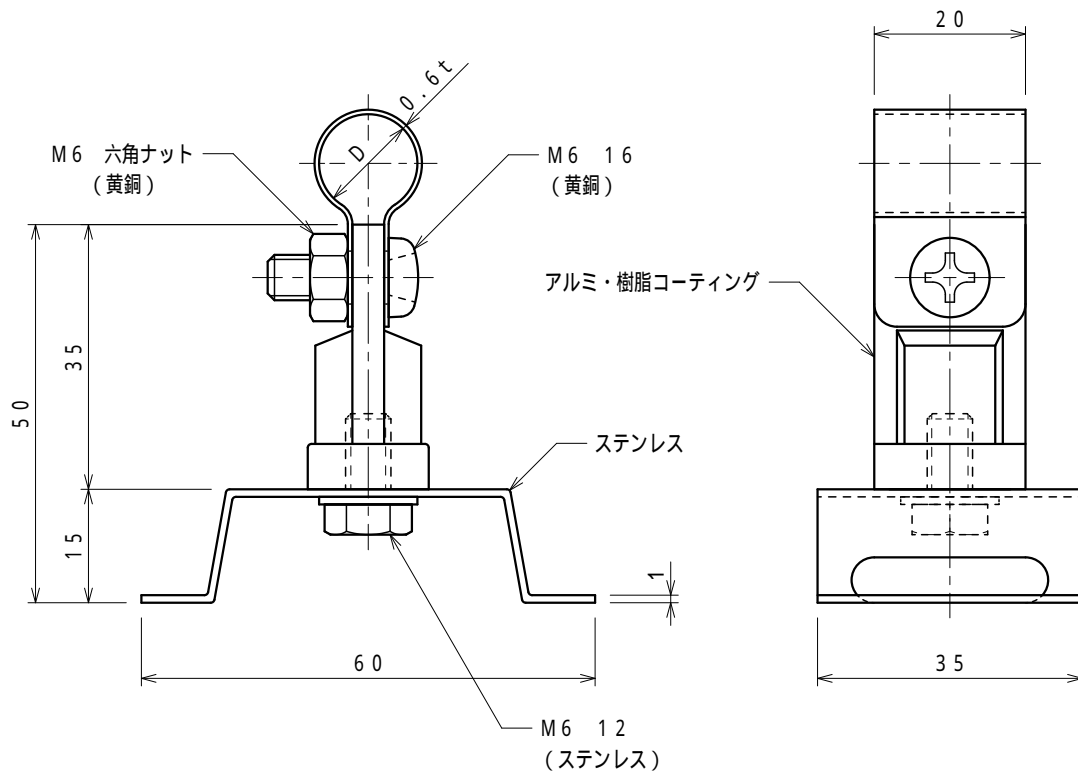

品番	品名	用途	仕様
	銅線取付金物	自在バンド用	
材質	バンド 黄銅製 金物 アルミ製 樹脂コーティング、ステンレス製	尺度 1/1	単位：mm

品番	使用導線	D
S7100	40mm <sup>2</sup> 迄	11
S7101	60 "	13

品番	品名	用途	仕様
	アルミ線取付金物	自在バンド用	
材質	バンド アルミ製 金物 アルミ製 樹脂コーティング、ステンレス製	尺度 1/1	単位：mm

品番	使用導線	D
S7496	60mm <sup>2</sup> 迄	13
S7497	78 "	14.5

品番	品名	用途	仕様
S7997	保護管取付金物	自在バンド用	
材質	バンド ステンレス製 金物 アルミ製 樹脂コーティング、ステンレス製	尺度 1/1	単位：mm