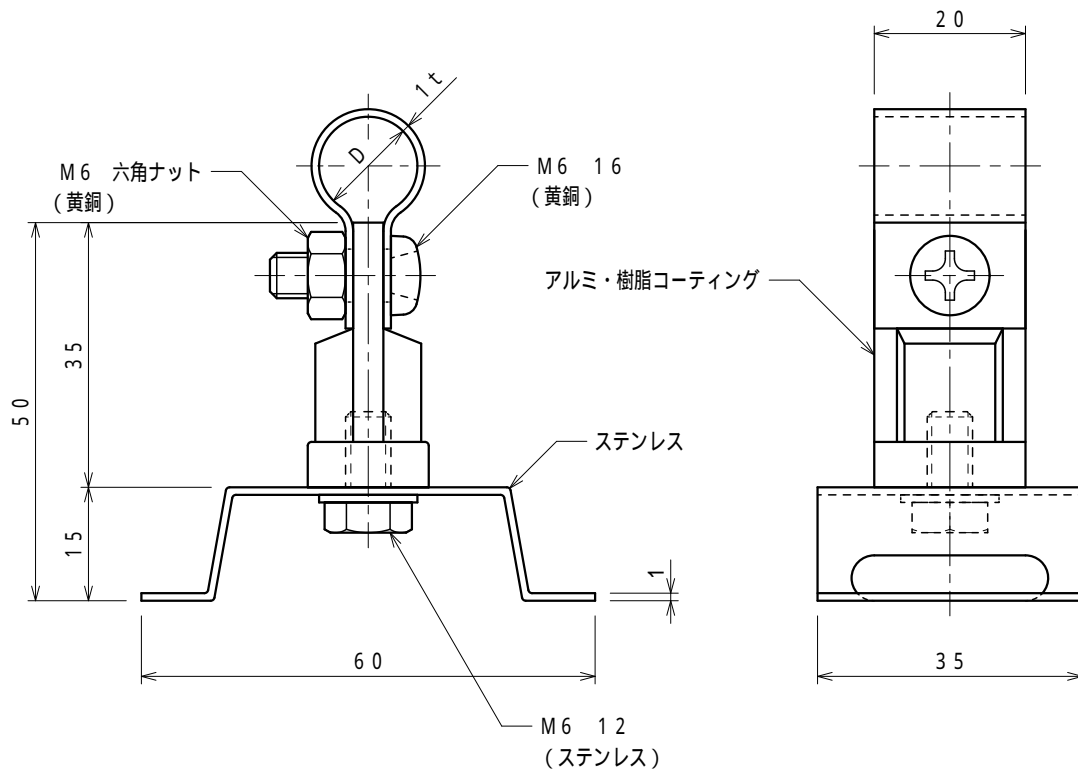

品番	品名	用途	仕様
	銅線取付金物	自在バンド用	
材質	バンド 黄銅製 金物 アルミ製 樹脂コーティング、ステンレス製	尺度 1/1	単位：mm

品番	使用導線	D
S7100	40mm <sup>2</sup> 迄	11
S7101	60 "	13

品番	品名	用途	仕様
	アルミ線取付金物	自在バンド用	
材質	バンド アルミ製 金物 アルミ製 樹脂コーティング、ステンレス製	尺度 1/1	単位：mm

品番	使用導線	D
S7496	60mm <sup>2</sup> 迄	13
S7497	78 "	14.5

品番	品名	用途	仕様
S7997	保護管取付金物	自在バンド用	
材質	バンド ステンレス製 金物 アルミ製 樹脂コーティング、ステンレス製	尺度 1/1	単位：mm