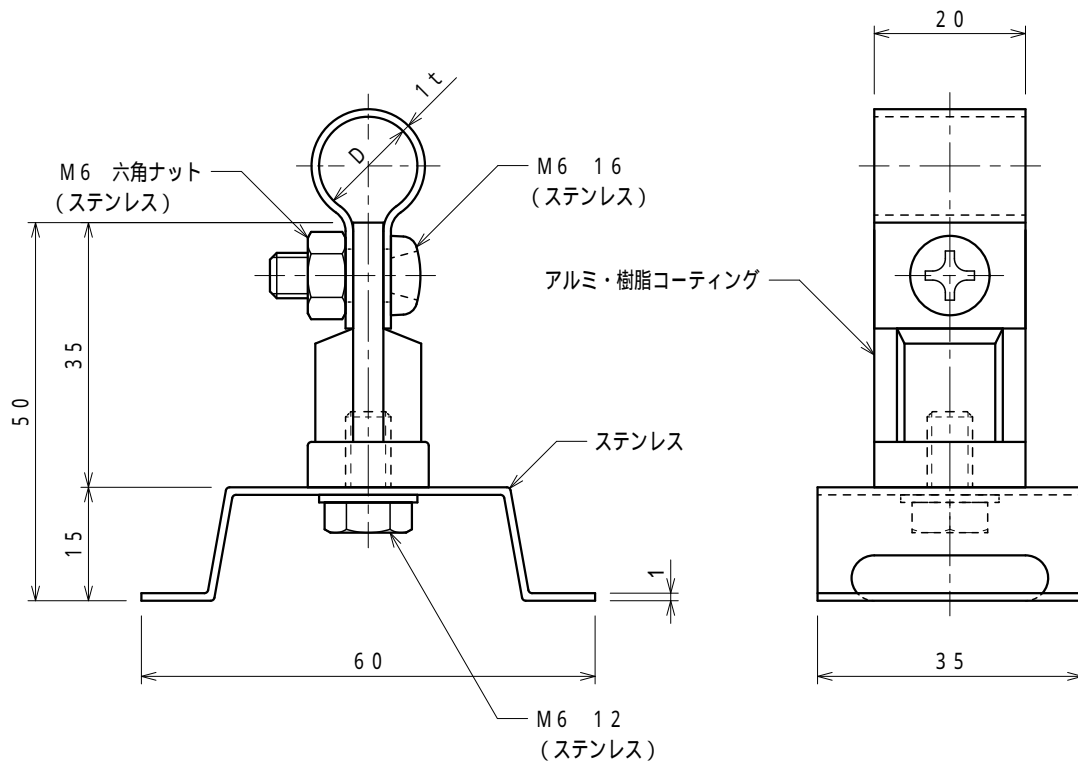

品番	品名	用途	仕様
	銅線取付金物	自在バンド用	
材質	バンド 黄銅製 金物 アルミ製 樹脂コーティング、ステンレス製	尺度 1/1	単位：mm

品番	使用導線	D
S7100	40mm <sup>2</sup> 迄	11
S7101	60 "	13

品番	品名	用途	仕様
	アルミ線取付金物	自在バンド用	
材質	バンド アルミ製 金物 アルミ製 樹脂コーティング、ステンレス製	尺度 1/1	単位：mm

品番	使用導線	D
S7496	60mm <sup>2</sup> 迄	13
S7497	78 "	14.5

品番	品名	用途	仕様
S7997	保護管取付金物	自在バンド用	
材質	バンド ステンレス製 金物 アルミ製 樹脂コーティング、ステンレス製	尺度 1/1	単位：mm