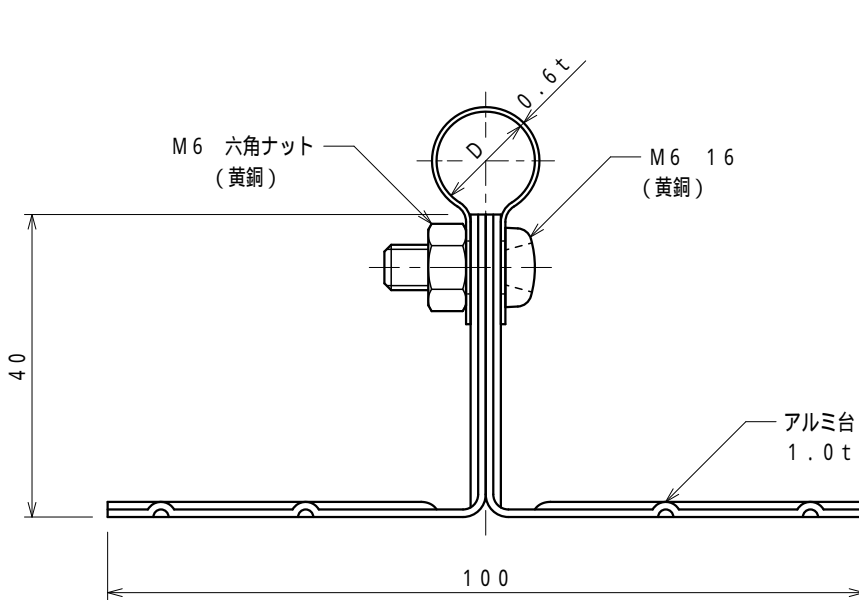

品番	品名	用途	仕様
	銅線取付金物	接着用	
材質	バンド 黄銅製 金物 アルミ製 樹脂コーティング	尺度 1/1	単位: mm

品番	使用導線	D
S7125	40mm ² 迄	11
S7126	60 "	13

品番	品名	用途	仕様
	アルミ線取付金物	接着用	
材質	バンド アルミ製 金物 アルミ製 樹脂コーティング	尺度 1/1	単位：mm

品番	使用導線	D
S7470	60mm ² 迄	13
S7471	78 "	14.5