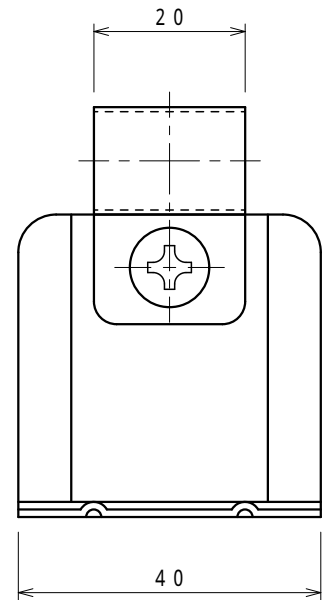

品番	品名	用途	仕様
	銅線取付金物	接着用	
材質	バンド 黄銅製 金物 アルミ製 樹脂コーティング	尺度 1/1	単位: mm

品番	使用導線	D
S7125	40mm ² 迄	11
S7126	60 "	13

品番	品名	用途	仕様
	アルミ線取付金物	接着用	
材質	バンド アルミ製 金物 アルミ製 樹脂コーティング	尺度 1/1	単位：mm

品番	使用導線	D
S7470	60mm ² 迄	13
S7471	78 "	14.5