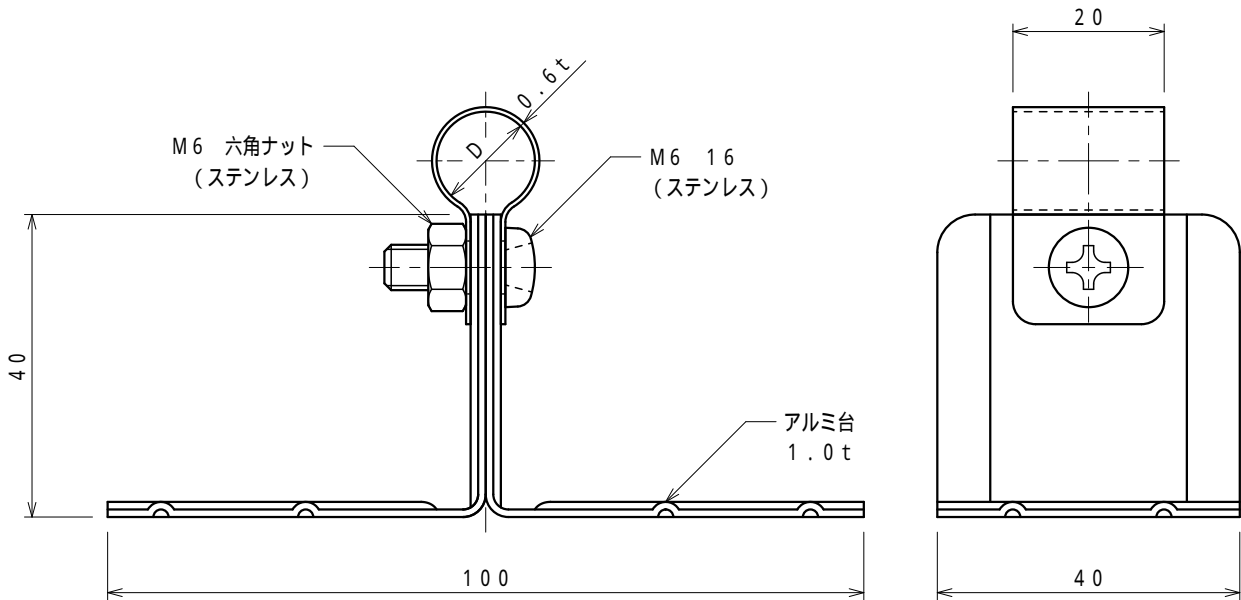

品番	品名	用途	仕様
	銅線取付金物	接着用	
材質	バンド 黄銅製 金物 アルミ製 樹脂コーティング	尺度 1/1	単位: mm

品番	使用導線	D
S7125	40mm ² 迄	11
S7126	60 "	13

品番	品名	用途	仕様
	アルミ線取付金物	接着用	
材質	バンド アルミ製 金物 アルミ製 樹脂コーティング	尺度 1/1	単位：mm

品番	使用導線	D
S7470	60mm ² 迄	13
S7471	78 "	14.5