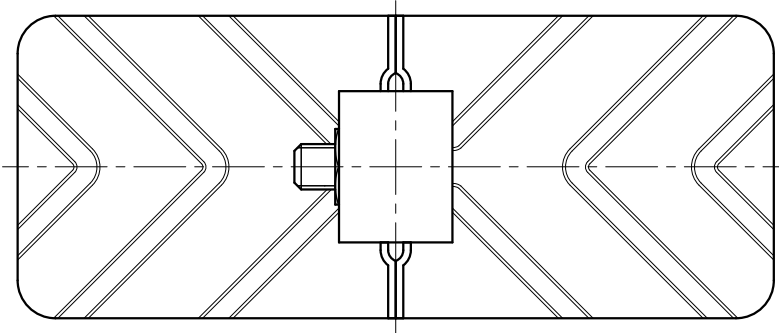

品番	品名	用途	仕様
	銅線取付金物	接着用	
材質	バンド 黄銅製 金物 アルミ製 樹脂コーティング	尺度 1/1	単位: mm

品番	使用導線	D
S7125	40mm <sup>2</sup> 迄	11
S7126	60 "	13

品番	品名	用途	仕様
	アルミ線取付金物	接着用	
材質	バンド アルミ製 金物 アルミ製 樹脂コーティング	尺度 1/1	単位: mm

品番	使用導線	D
S7470	60mm <sup>2</sup> 迄	13
S7471	78 "	14.5