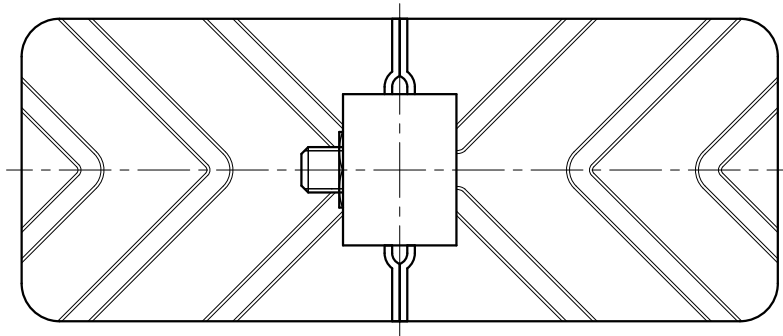

品番	品名	用途	仕様
	銅線取付金物	接着用	
材質	バンド 黄銅製 金物 アルミ製 樹脂コーティング	尺度 1/1	単位: mm

品番	使用導線	D
S7125	40mm <sup>2</sup> 迄	11
S7126	60 "	13

品番	品名	用途	仕様
	アルミ線取付金物	接着用	
材質	バンド アルミ製 金物 アルミ製 樹脂コーティング	尺度 1/1	単位: mm

品番	使用導線	D
S7470	60mm <sup>2</sup> 迄	13
S7471	78 "	14.5