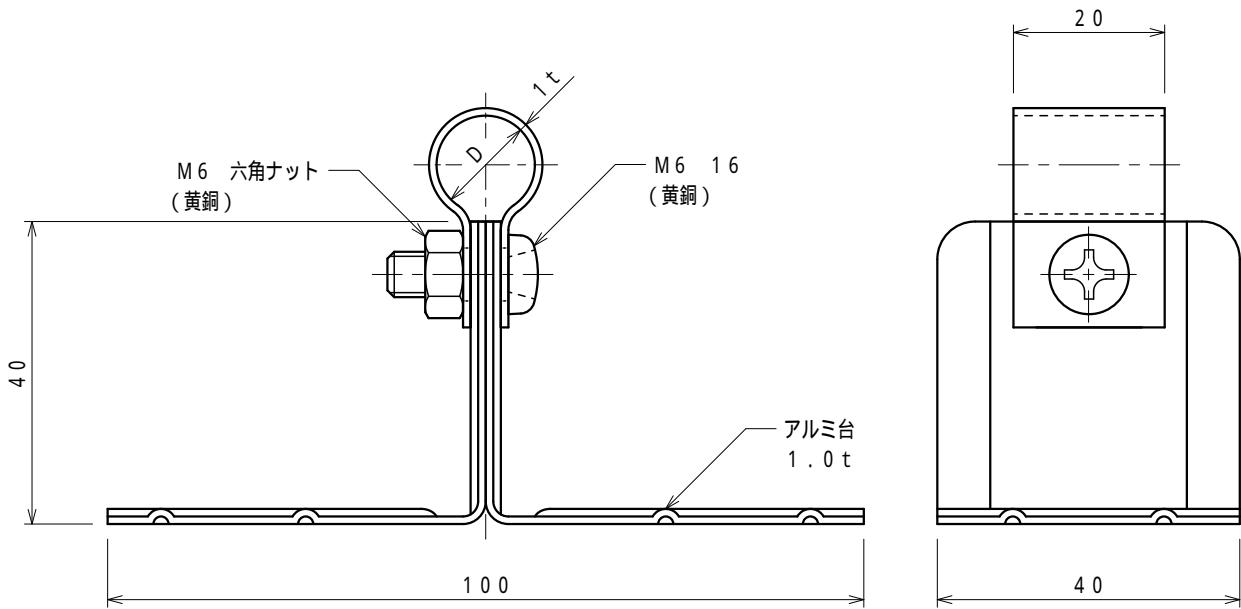

品番	品名	用途	仕様
	銅線取付金物	接着用	
材質	バンド 黄銅製 金物 アルミ製 樹脂コーティング	尺度 1/1	単位: mm

品番	使用導線	D
S7125	40mm <sup>2</sup> 迄	11
S7126	60 "	13

品番	品名	用途	仕様
	アルミ線取付金物	接着用	
材質	バンド アルミ製 金物 アルミ製 樹脂コーティング	尺度 1/1	単位: mm

品番	使用導線	D
S7470	60mm <sup>2</sup> 迄	13
S7471	78 "	14.5