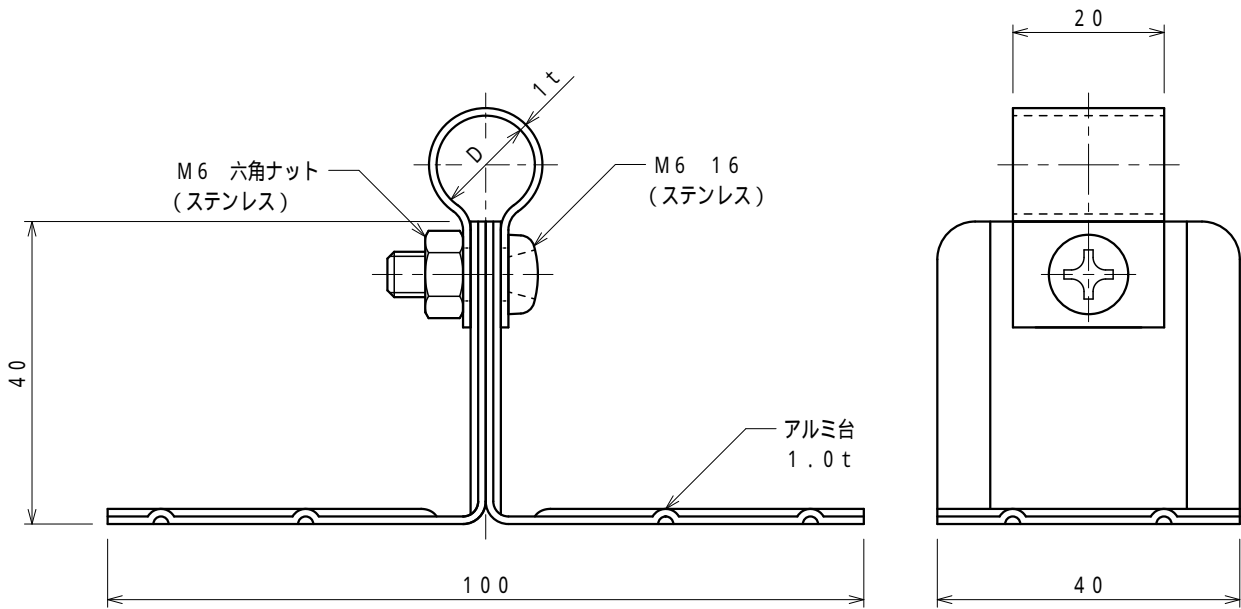

品番	品名	用途	仕様
	銅線取付金物	接着用	
材質	バンド 黄銅製 金物 アルミ製 樹脂コーティング	尺度 1/1	単位: mm

品番	使用導線	D
S7125	40mm <sup>2</sup> 迄	11
S7126	60 "	13

品番	品名	用途	仕様
	アルミ線取付金物	接着用	
材質	バンド アルミ製 金物 アルミ製 樹脂コーティング	尺度 1/1	単位: mm

品番	使用導線	D
S7470	60mm <sup>2</sup> 迄	13
S7471	78 "	14.5