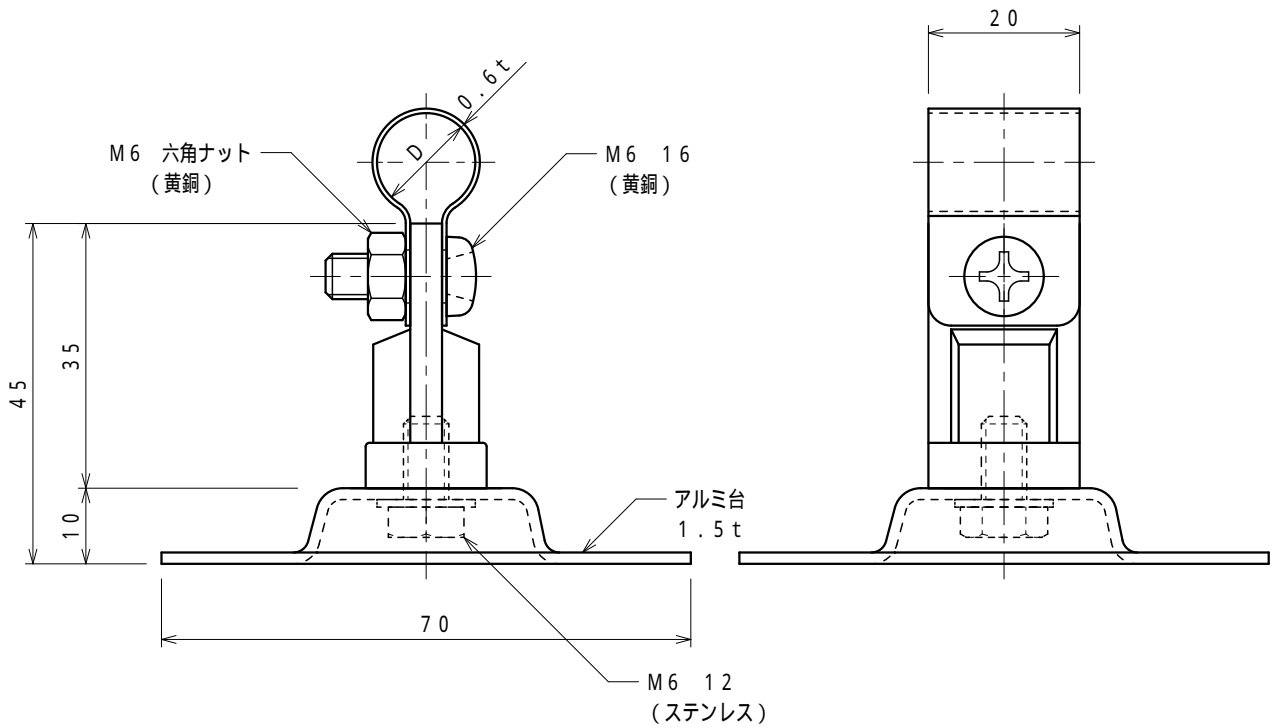

品番	品名	用途	仕様
	銅線取付金物	接着用	
材質	バンド 黄銅製 金物 アルミ製 樹脂コーティング	尺度 1/1	単位: mm

品番	使用導線	D
S7121	40mm ² 迄	11
S7122	60 "	13

品番	品名	用途	仕様
	アルミ線取付金物	接着用	
材質	バンド アルミ製 金物 アルミ製 樹脂コーティング	尺度 1/1	単位：mm

品番	使用導線	D
S7466	60mm ² 迄	13
S7467	78 "	14.5

品番	品名	用途	仕様
S7933	保護管取付金物	接着用 (VE28)	
材質	バンド ステンレス製 金物 アルミ製 樹脂コーティング	尺度 1/1	単位: mm