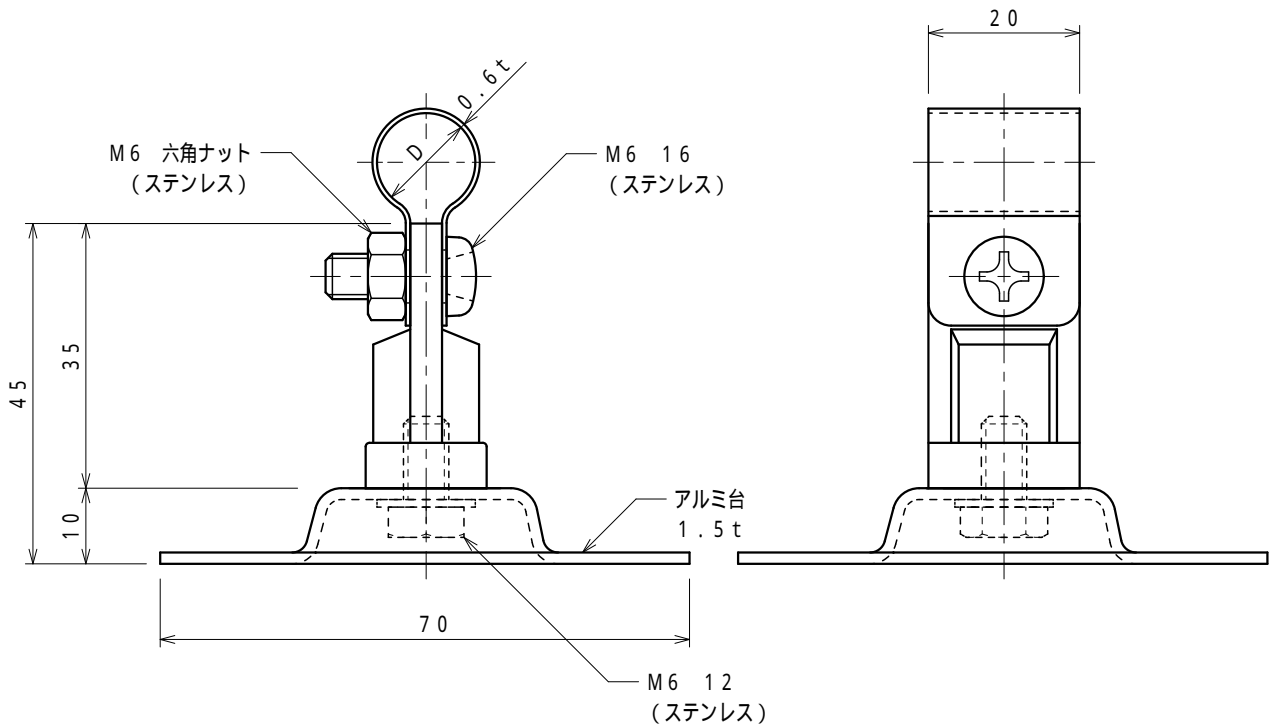

品番	品名	用途	仕様
	銅線取付金物	接着用	
材質	バンド 黄銅製 金物 アルミ製 樹脂コーティング	尺度 1/1	単位: mm

品番	使用導線	D
S7121	40mm ² 迄	11
S7122	60 "	13

品番	品名	用途	仕様
	アルミ線取付金物	接着用	
材質	バンド アルミ製 金物 アルミ製 樹脂コーティング	尺度 1/1	単位：mm

品番	使用導線	D
S7466	60mm ² 迄	13
S7467	78 "	14.5

品番	品名	用途	仕様
S7933	保護管取付金物	接着用 (VE28)	
材質	バンド ステンレス製 金物 アルミ製 樹脂コーティング	尺度 1/1	単位: mm