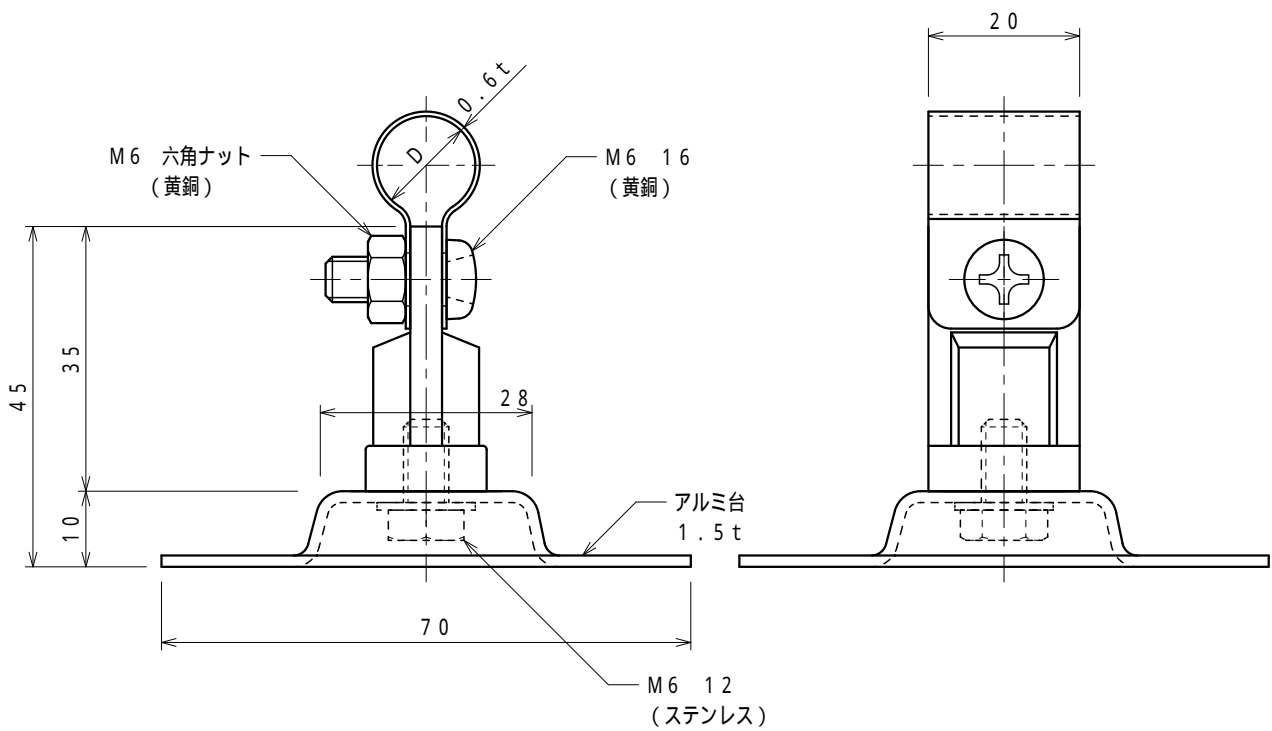

品番	品名	用途	仕様
	銅線取付金物	接着用	
材質	バンド 黄銅製 金物 アルミ製 樹脂コーティング	尺度 1/1	単位: mm

品番	使用導線	D
S7121	40mm <sup>2</sup> 迄	11
S7122	60 "	13

品番	品名	用途	仕様
	アルミ線取付金物	接着用	
材質	バンド アルミ製 金物 アルミ製 樹脂コーティング	尺度 1/1	単位：mm

品番	使用導線	D
S7466	60mm <sup>2</sup> 迄	13
S7467	78 "	14.5

品番	品名	用途	仕様
S7933	保護管取付金物	接着用 (VE28)	
材質	バンド ステンレス製 金物 アルミ製 樹脂コーティング	尺度 1/1	単位: mm