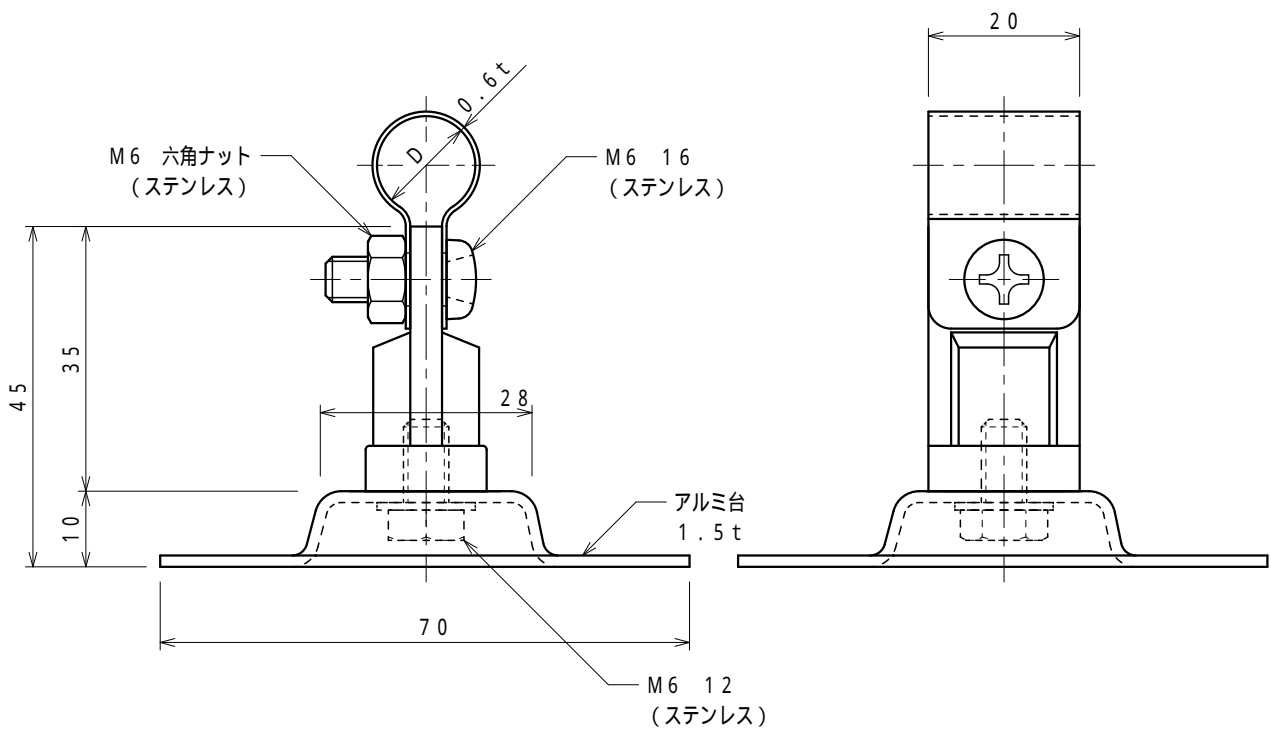

品番	品名	用途	仕様
	銅線取付金物	接着用	
材質	バンド 黄銅製 金物 アルミ製 樹脂コーティング	尺度 1/1	単位: mm

品番	使用導線	D
S7121	40mm <sup>2</sup> 迄	11
S7122	60 "	13

品番	品名	用途	仕様
	アルミ線取付金物	接着用	
材質	バンド アルミ製 金物 アルミ製 樹脂コーティング	尺度 1/1	単位：mm

品番	使用導線	D
S7466	60mm <sup>2</sup> 迄	13
S7467	78 "	14.5

品番	品名	用途	仕様
S7933	保護管取付金物	接着用 (VE28)	
材質	バンド ステンレス製 金物 アルミ製 樹脂コーティング	尺度 1/1	単位: mm