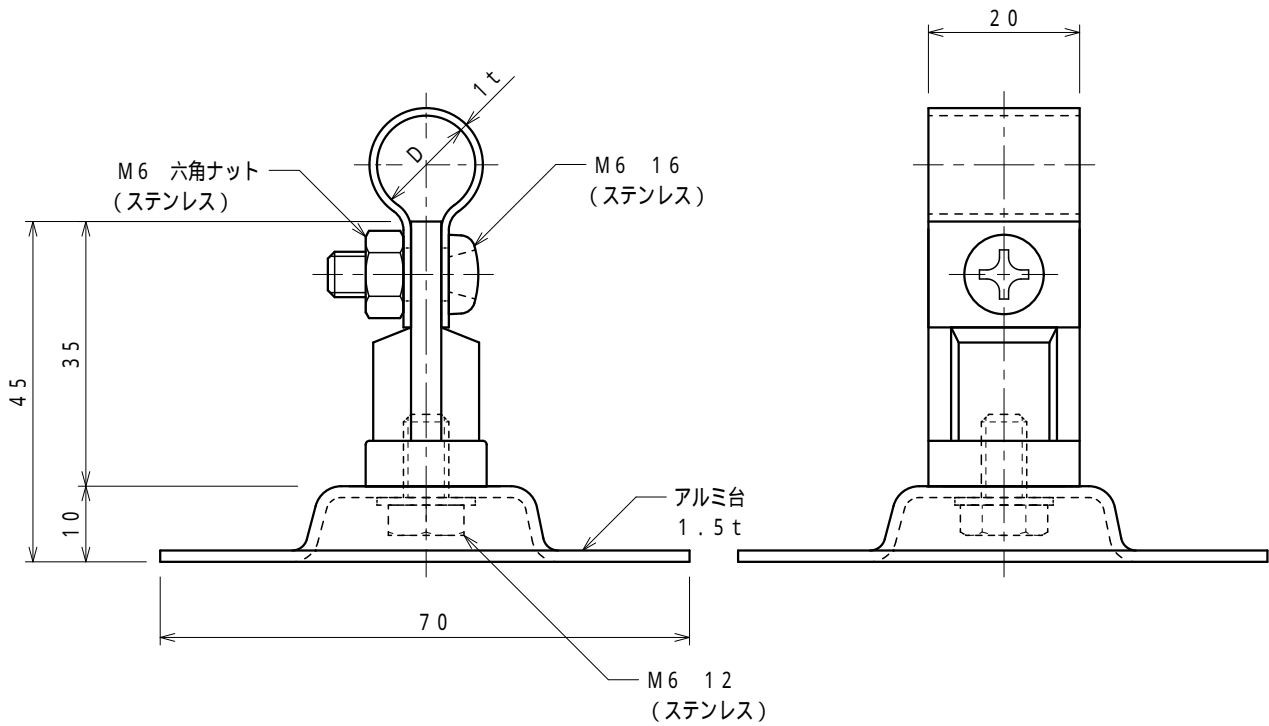

品番	品名	用途	仕様
	銅線取付金物	接着用	
材質	バンド 黄銅製 金物 アルミ製 樹脂コーティング	尺度 1/1	単位: mm

品番	使用導線	D
S7121	40mm <sup>2</sup> 迄	11
S7122	60 "	13

品番	品名	用途	仕様
	アルミ線取付金物	接着用	
材質	バンド アルミ製 金物 アルミ製 樹脂コーティング	尺度 1/1	単位: mm

品番	品名	用途	仕様
S7933	保護管取付金物	接着用 (VE28)	
材質	バンド ステンレス製 金物 アルミ製 樹脂コーティング	尺度 1/1	単位: mm