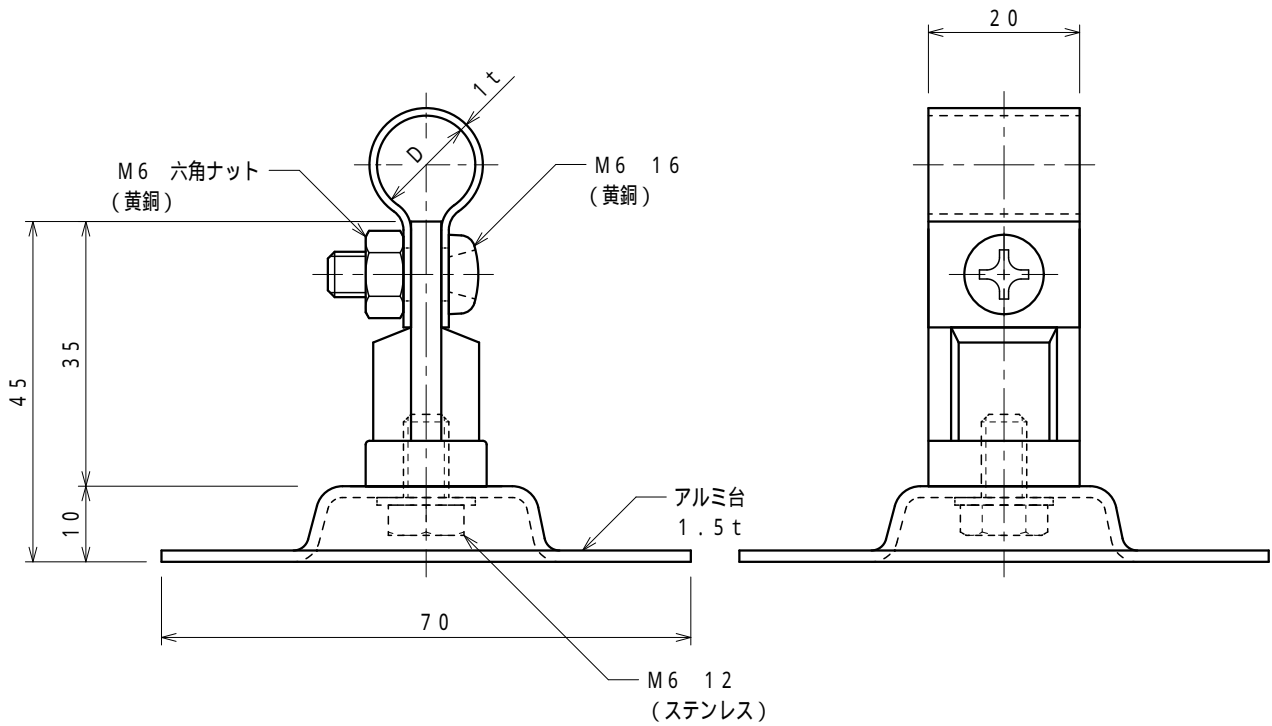

品番	品名	用途	仕様
	銅線取付金物	接着用	
材質	バンド 黄銅製 金物 アルミ製 樹脂コーティング	尺度 1/1	単位: mm

品番	使用導線	D
S7121	40mm <sup>2</sup> 迄	11
S7122	60 "	13

品番	品名	用途	仕様
	アルミ線取付金物	接着用	
材質	バンド アルミ製 金物 アルミ製 樹脂コーティング	尺度 1/1	単位: mm

品番	品名	用途	仕様
S7933	保護管取付金物	接着用 (VE28)	
材質	バンド ステンレス製 金物 アルミ製 樹脂コーティング	尺度 1/1	単位: mm