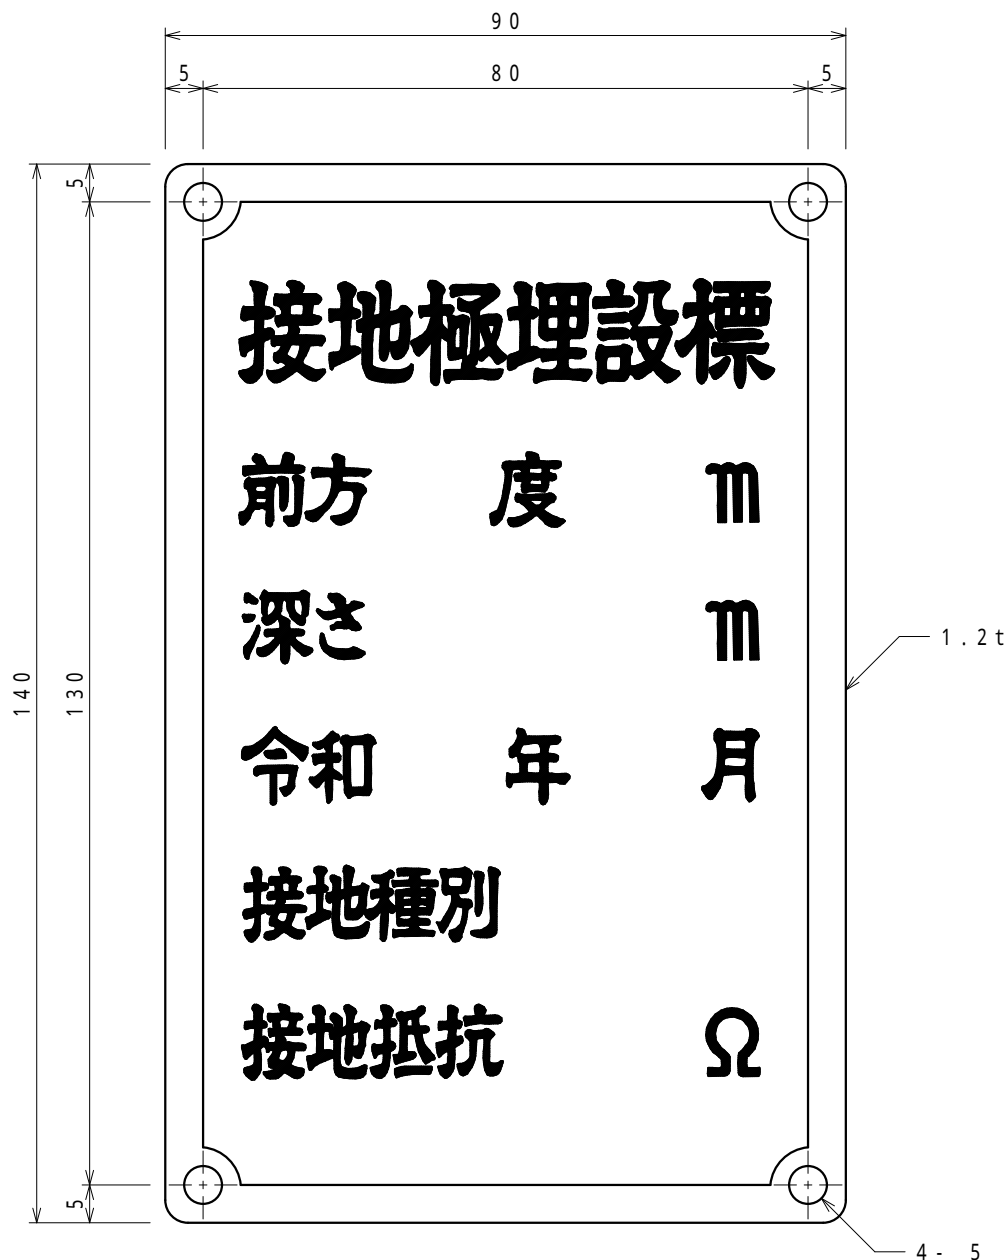

品番	品名	用途	仕様
8821	標示板	縦型	国土交通省
材質	黄銅製	尺度 1/1	単位：mm

\*文字は、刻印にて記入