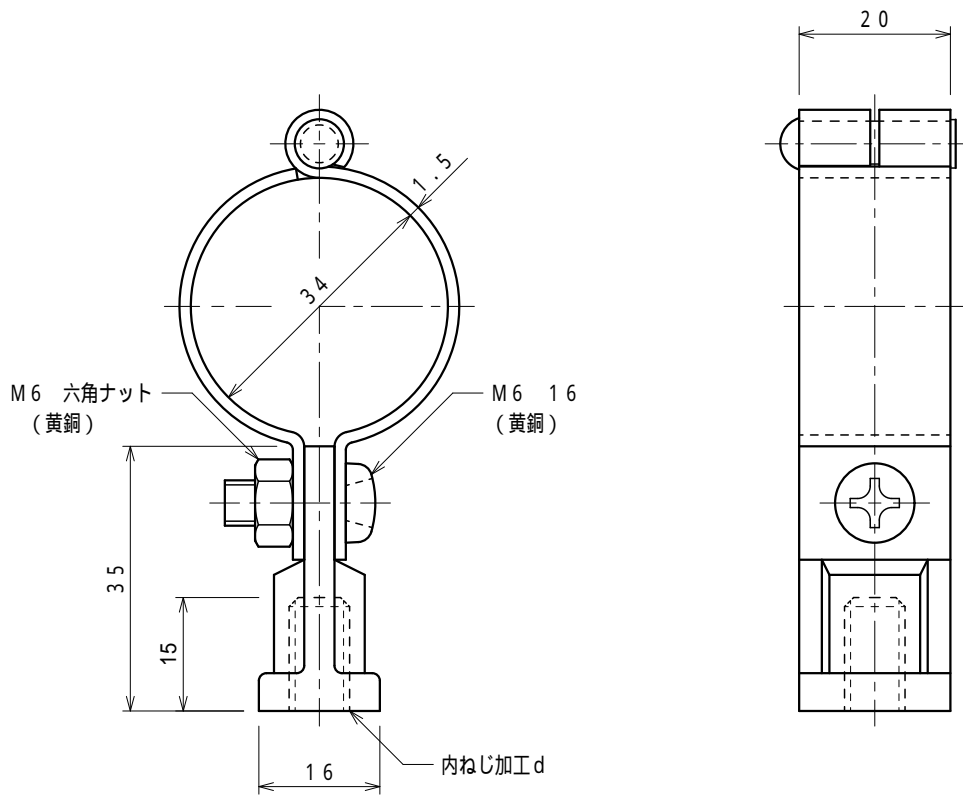

品番	品名	用途	仕様
	保護管取付金物	ねじ込み用 (VE28)	
材質	黄銅製	尺度 1/1	単位: mm

品番	内ねじd
7634	M6
7635	M8
7636	M10