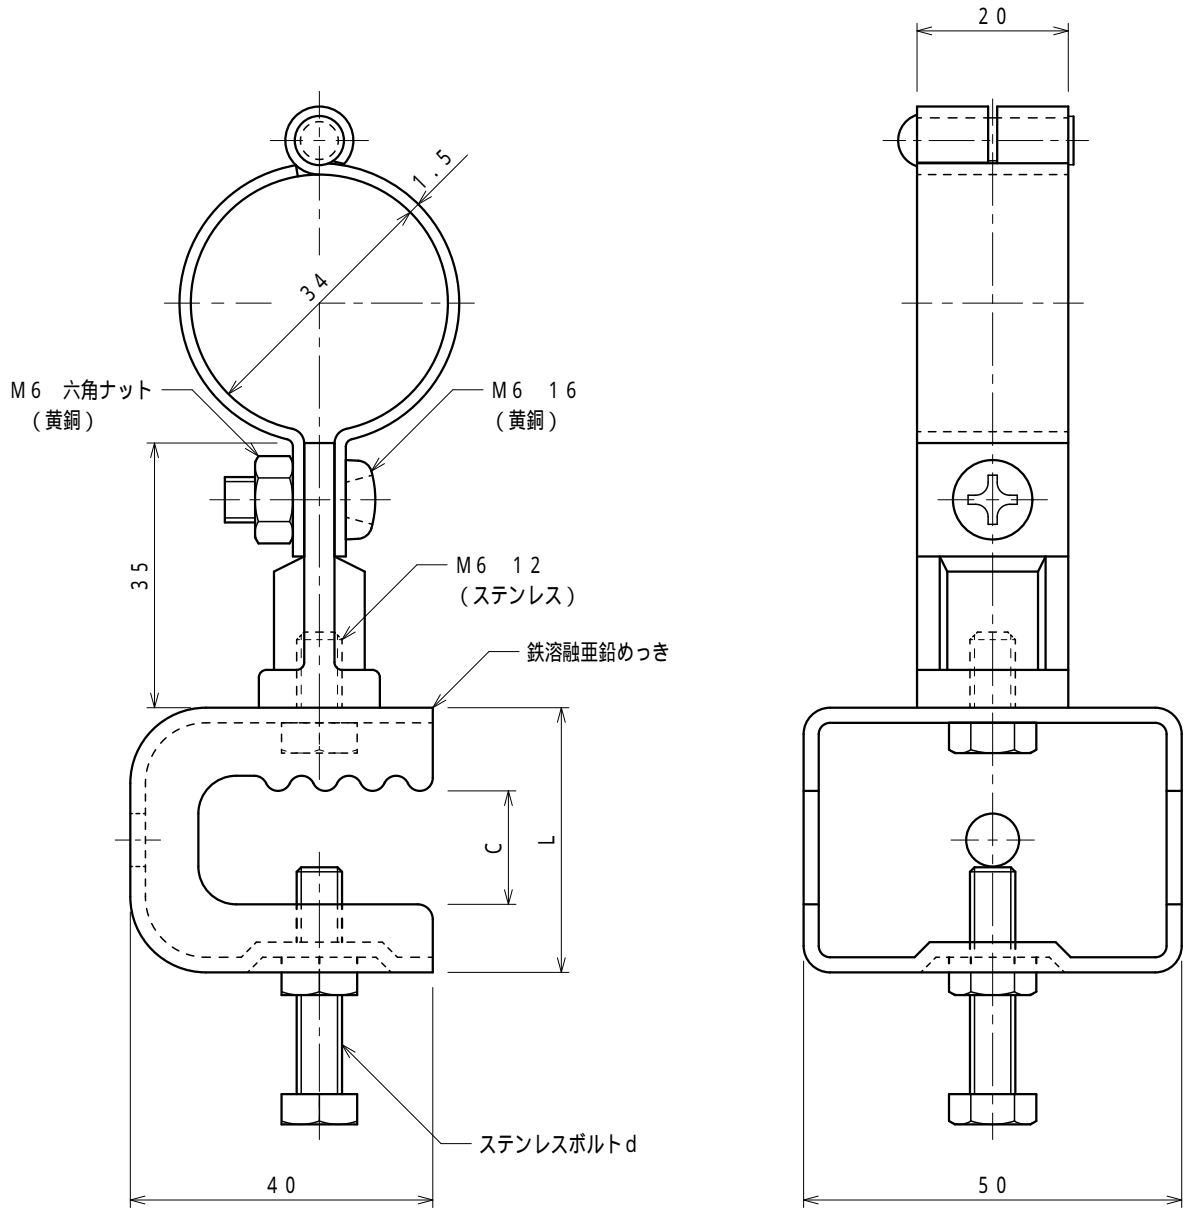

品番	品名	用途	仕様
	保護管取付金物	鉄骨用 (VE28)	
材質	金物 黄銅製 鉄溶融亜鉛めっき	尺度 1/1	単位: mm

品番	鉄溶融亜鉛めっき金物	C	L	d
7621	小	15	35	M6 30
7622	中	30	50	M8 40