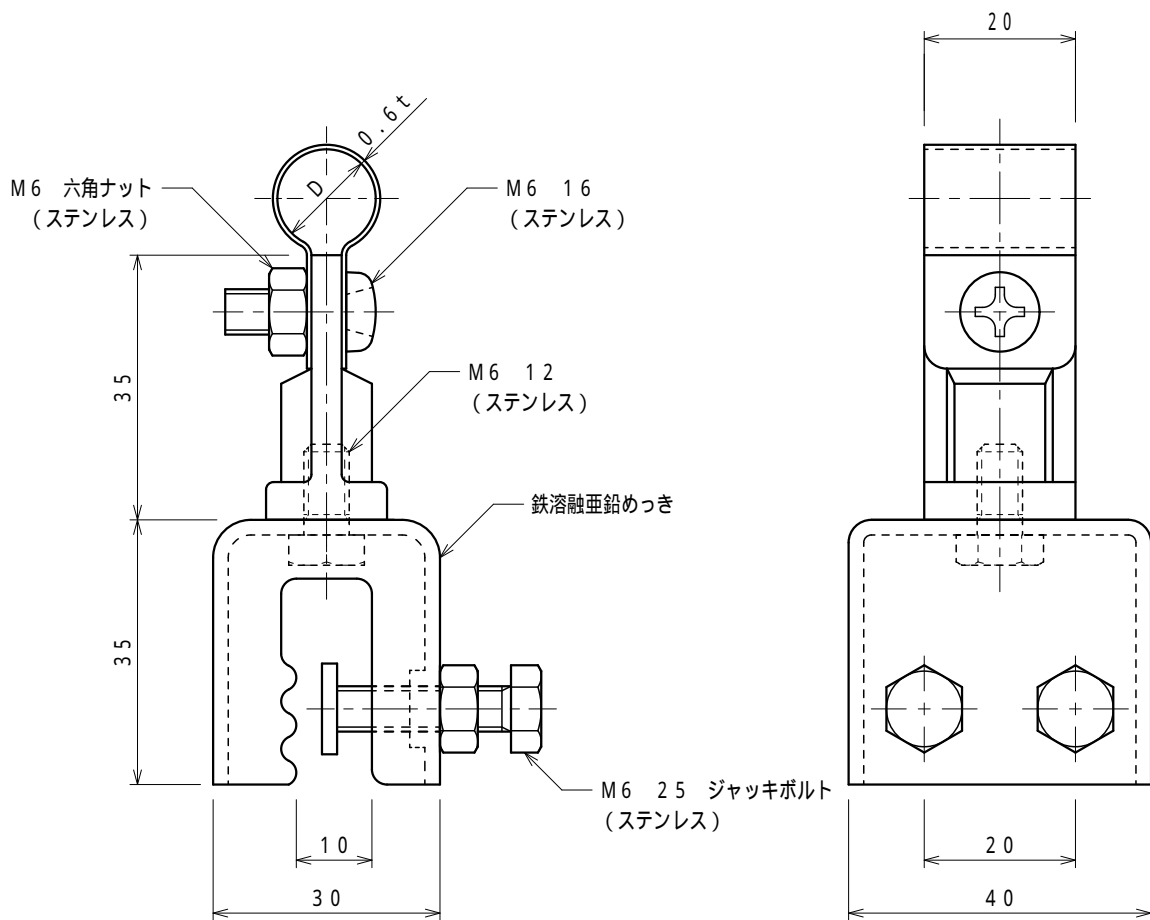

品番	品名	用途	仕様
	アルミ線取付金物	立馳折版用	
材質	金物 アルミ合金製 台 鉄溶融亜鉛めっき	尺度 1/1	単位: mm

品番	使用導線	D
7488	60mm ² 迄	13
7489	78 "	14.5