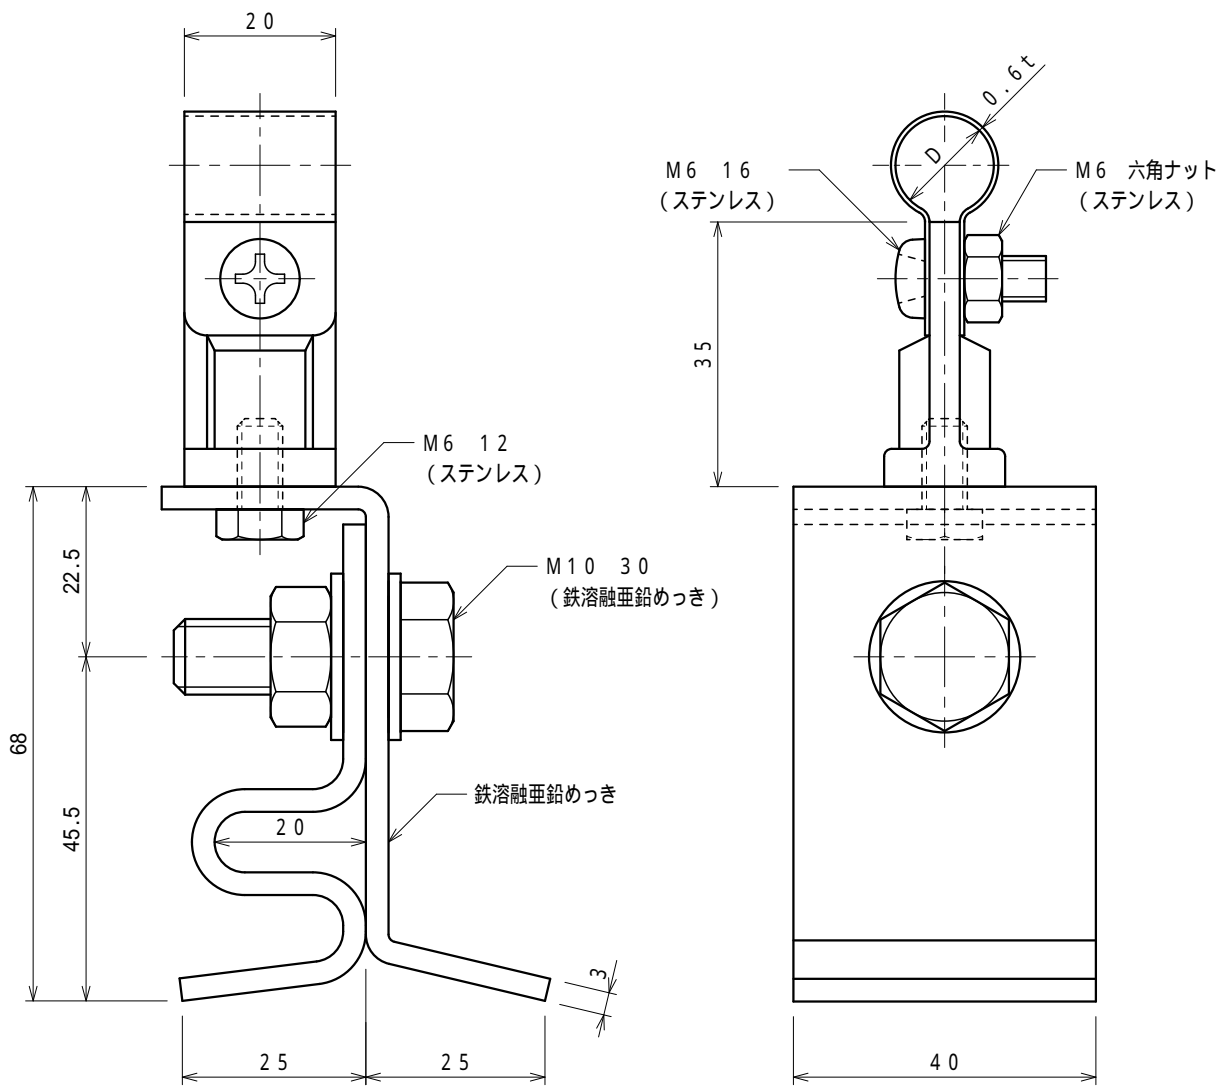

品番	品名	用途	仕様
	アルミ線取付金物	角馳折版用	
材質	金物 アルミ合金製 足 鉄溶融亜鉛めっき	尺度 1/1	単位: mm

品番	使用導線	D
7486-1	60 mm ² 迄	13
7487-1	78 "	14.5