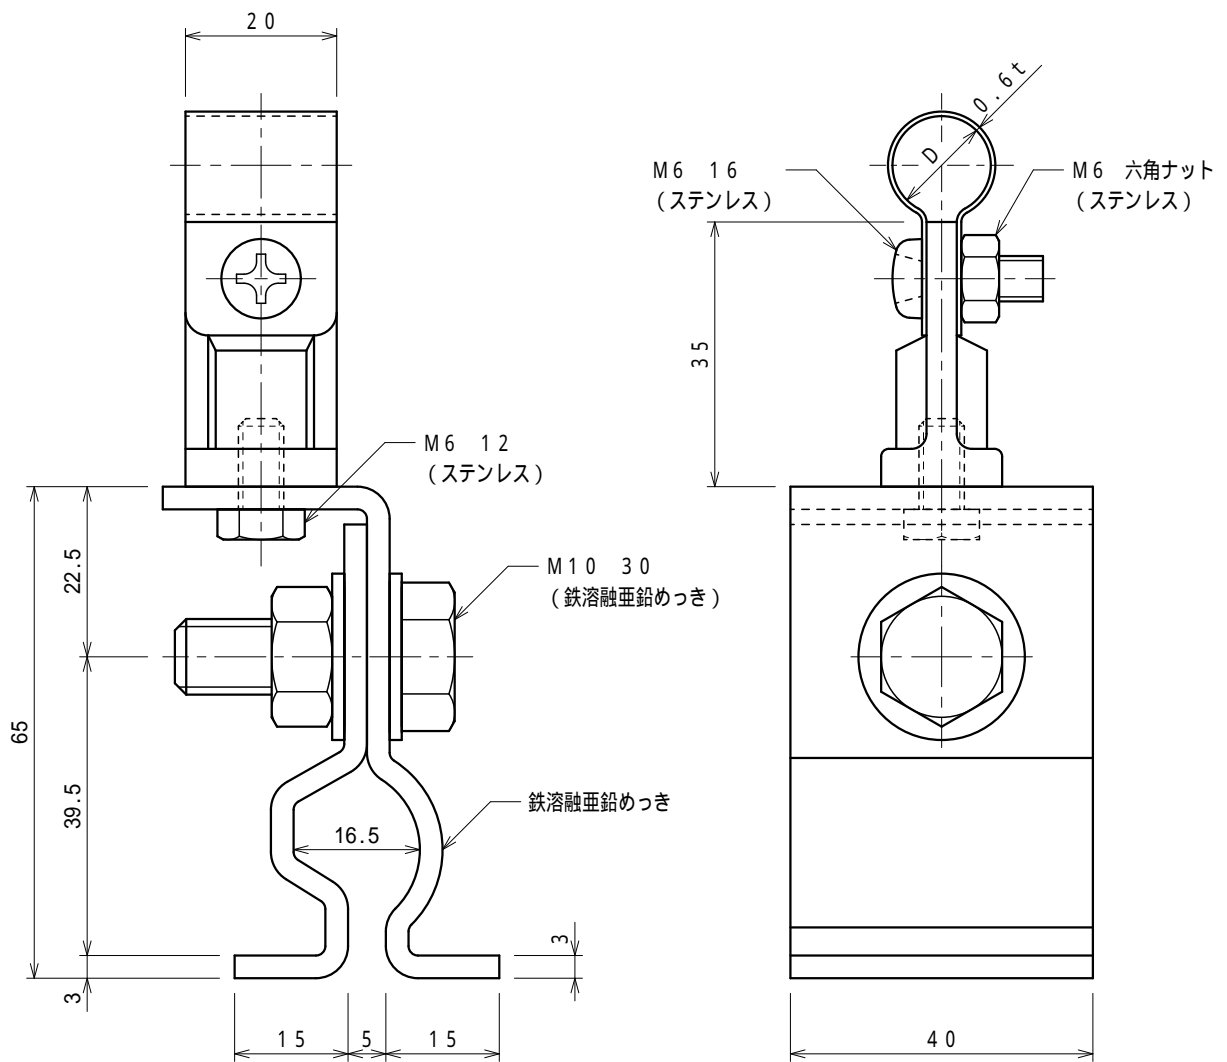

品番	品名	用途	仕様
	アルミ線取付金物	丸馳折版用	
材質	金物 足 アルミ合金製 鉄溶融亜鉛めっき	尺度 1/1	単位：mm

品番	使用導線	D
7482-1	60mm ² 迄	13
7483-1	78 "	14.5