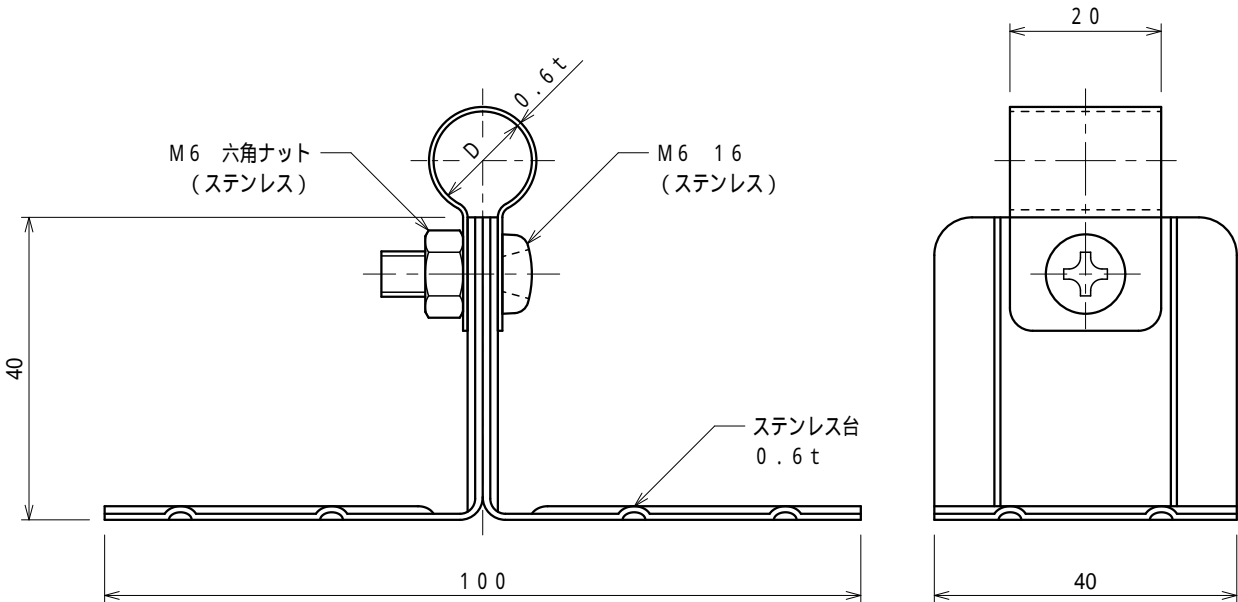

品番	品名	用途	仕様
	アルミ線取付金物	接着用	
材質	金物 アルミ合金製 台 ステンレス製	尺度 1/1	単位：mm

品番	使用導線	D
7468	60mm <sup>2</sup> 迄	13
7469	78 "	14.5