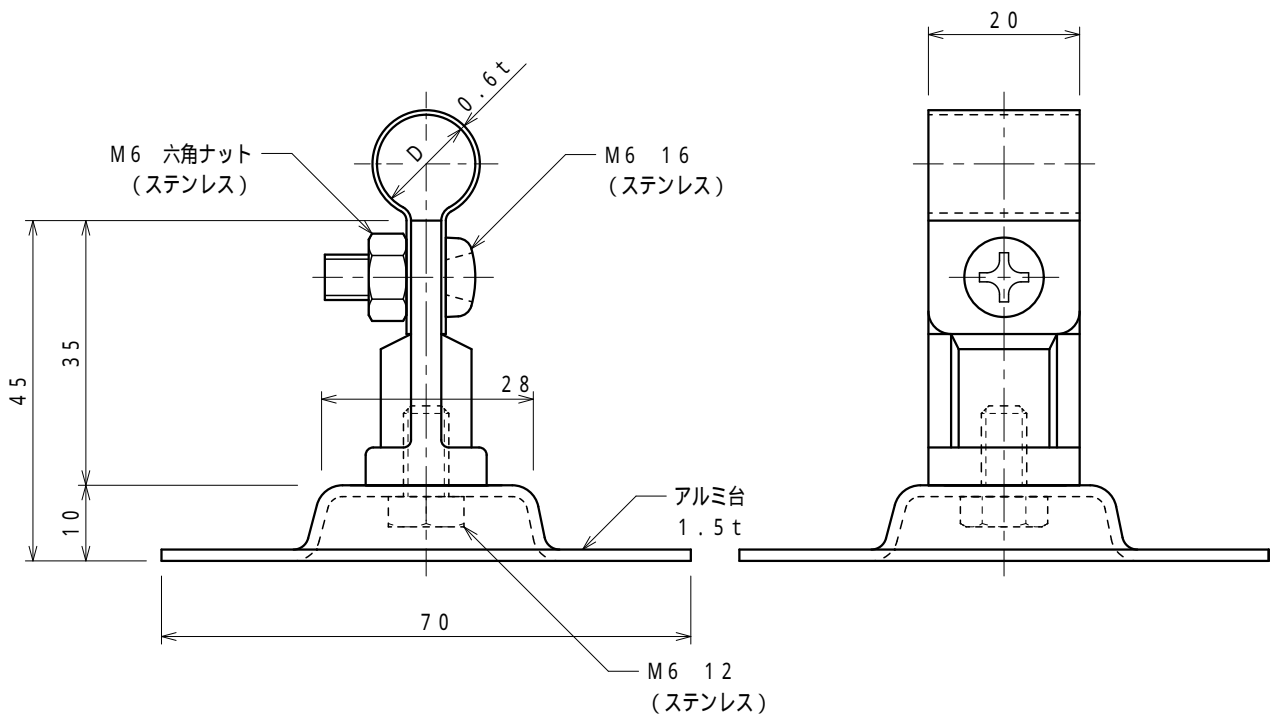

品番	品名	用途	仕様
	アルミ線取付金物	接着用	
材質	金物 アルミ合金製 台 アルミ製	尺度 1/1	単位：mm

品番	使用導線	D
7466	60mm ² 迄	13
7467	78 "	14.5