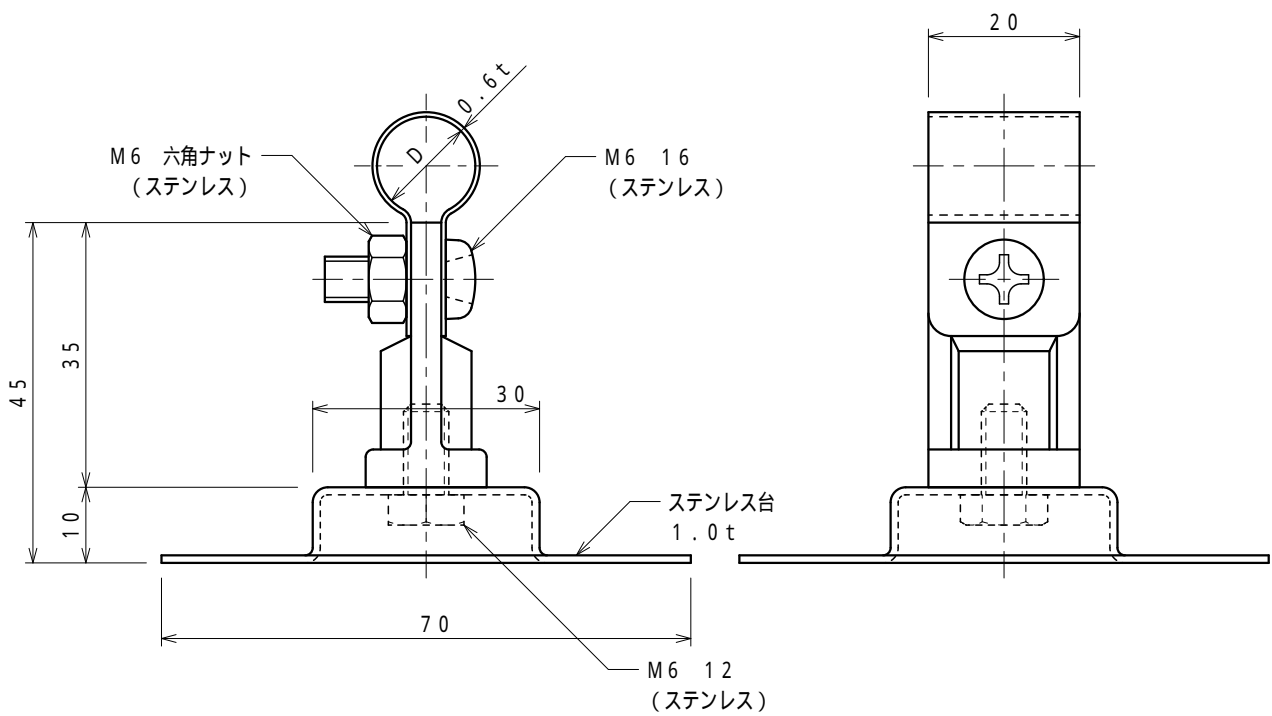

品番	品名	用途	仕様
	アルミ線取付金物	接着用	
材質	金物 アルミ合金製 台 ステンレス製	尺度 1/1	単位: mm

品番	使用導線	D
7464	60mm <sup>2</sup> 迄	13
7465	78 "	14.5