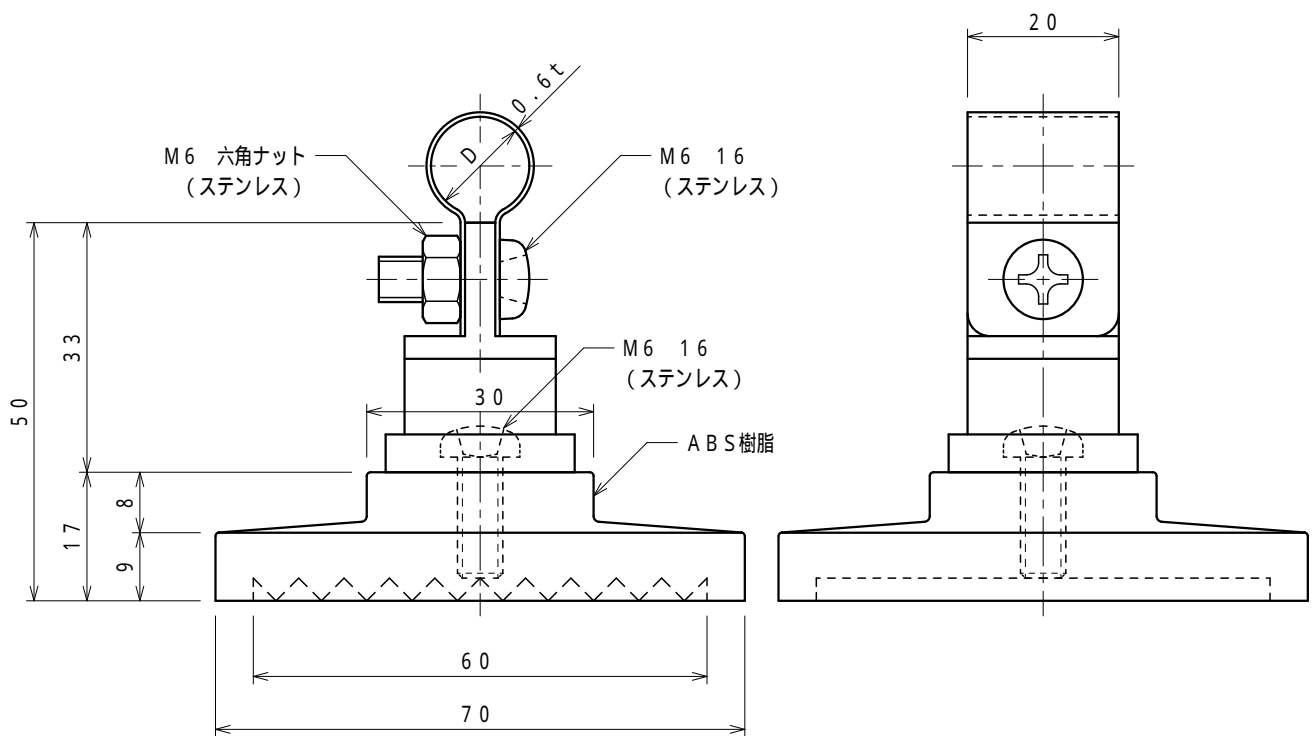

品番	品名	用途	仕様
	アルミ線取付金物	貼付用	
材質	金物 アルミ合金製 台 ABS樹脂製	尺度 1/1	単位: mm

品番	使用導線	D
7456	60mm <sup>2</sup> 迄	13
7457	78 "	14.5